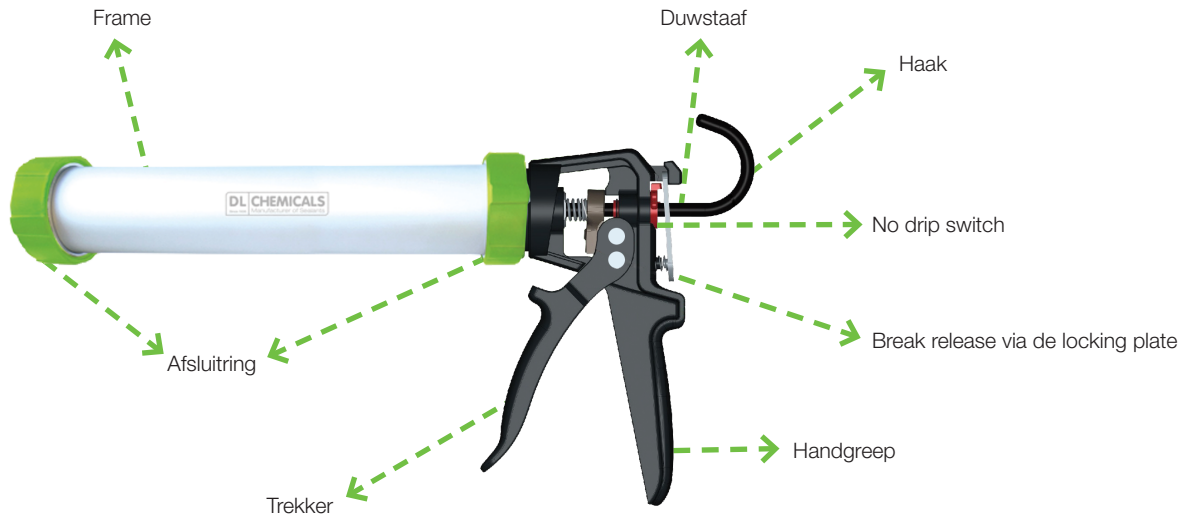

COMPONENTEN

GESCHIKTE INHOUD

Type verpakking met maximale inhoud

Koker
310 ml

Folie (worst)
400 ml

Folie (worst)
600 ml

2-componentenkoker
2 x 200 ml (mixing ratio 1:1)

Type product

Licht viskeuze voegkitten	Medium viskeuze kitten	Stugge kitten
Parasilico Paracryl Detaflex 	Parabond Paracol 	Parabond (extreme high tack lijmen zoals Parabond 700, 800...) Parachim Paracol 2C PU

BEDIENING

Break release

Het terug ontspannen van de duwstaaf na activatie van de trekker. De druk uitgeoefend door de duwstaaf op de kit wordt hierbij gelost, waardoor het uitspuiten stopt en de duwstaaf terug getrokken kan worden om de kitverpakking uit het frame te verwijderen.

- Meestal geactiveerd door middel van een **locking plate** achteraan het kitpistool.
- Bij **break release via de trekker** wordt dit stopsysteem geactiveerd door de trekker met de vingers naar voor te duwen. Zo is het kitpistool makkelijker **met één hand te bedienen**.