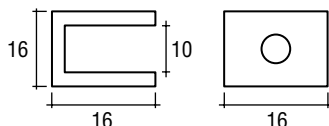

## PINCE FIXE

Y compris vis à bois.

- Matériau: laiton

6 - 8 mm

Code article	Description	uv
410.026.14	Chromé brillant	1 jeu de 10 pièces
410.026.16	Laiton	1 jeu de 10 pièces