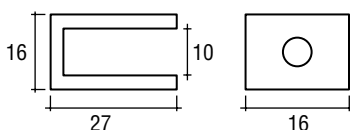

PINCE FIXE

Y compris vis à bois.

- Matériau: laiton