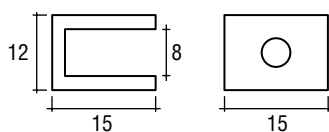

PINCE FIXE

Y compris vis à bois.

- Matériau: laiton