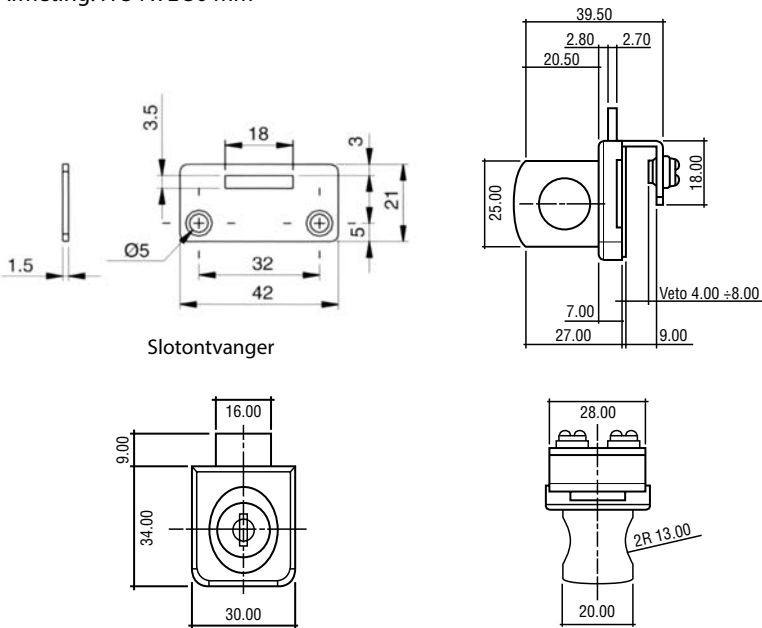

SLOT 71 G1

Slot voor enkele deur zonder boorgaten in het glas.
- Afmeting: H 34 x L 30 mm

Slotontvanger

6 - 7 mm

Art. code voor sleutel

Dezelfde sleutelnr.	Verschillende sleutelnr.	Omschrijving	vke
429.SER71G1U.15	429.SER71G1D.15	Mat verchromd	1 stuk

SLOT 76 G4

Slot voor dubbele deur zonder boorgaten in het glas.
- Afmeting: H 34 x L 42 mm

Slotontvanger

6 - 7 mm

Art. code voor sleutel

Dezelfde sleutelnr.	Verschillende sleutelnr.	Omschrijving	vke
429.SER76G4U.15	429.SER76G4D.15	Mat verchromd	1 stuk