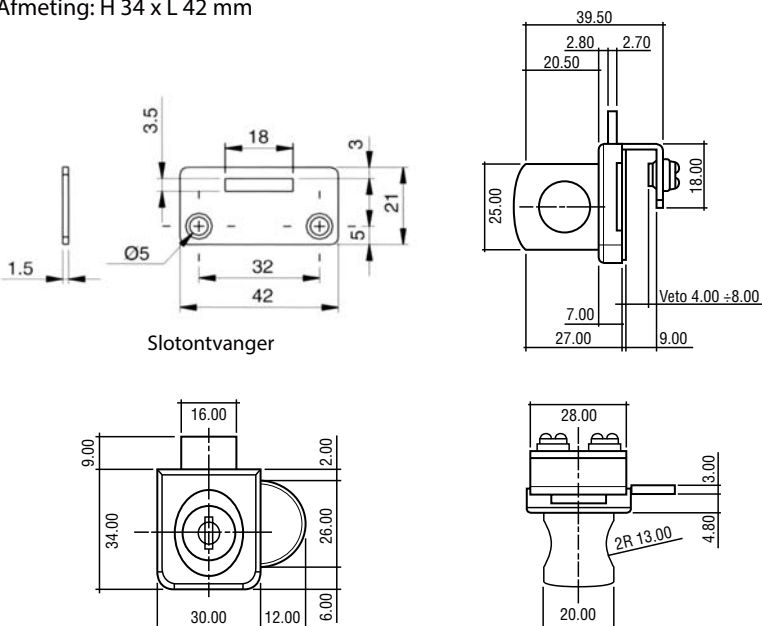

SLOT 71 G1

Slot voor enkele deur zonder boorgaten in het glas.
- Afmeting: H 34 x L 30 mm

Slotontvanger

6 - 7 mm

Art. code voor sleutel

Dezelfde sleutelnr.	Verschillende sleutelnr.	Omschrijving	vke
429.SER71G1U.15	429.SER71G1D.15	Mat verchromd	1 stuk

SLOT 76 G4

Slot voor dubbele deur zonder boorgaten in het glas.
- Afmeting: H 34 x L 42 mm

Slotontvanger

6 - 7 mm

Art. code voor sleutel

Dezelfde sleutelnr.	Verschillende sleutelnr.	Omschrijving	vke
429.SER76G4U.15	429.SER76G4D.15	Mat verchromd	1 stuk