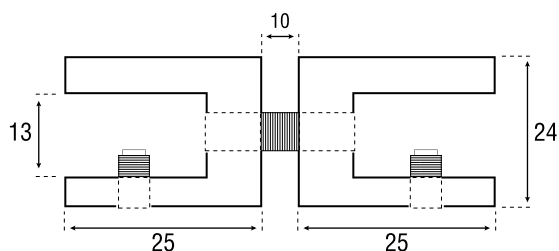

GLASPLAATDRAGER MET SCHROEFKLEM MET GEKARTELDE KOP

Messing glasplaatdrager.

- Gatmaat in glas: Ø 8 mm
- Afstand wand-glas: 7 mm
- Verlengde arm: 50 mm

6 - 8 mm

Art. code	Omschrijving	vke
410.018.14	Verchroomd	1 stel à 4 stuks
410.018.16	Verguld	1 stel à 4 stuks

DUBBELE GLASPLAATDRAGER

Messing glasplaatdrager met schroefklem voor bevestiging op verticale scheidingswand.

- Gatmaat in glas: Ø 8 mm
- Afstand wand-glas: 7 mm

10 - 12 mm

Art. code	Omschrijving	vke
410.019.14	Verchroomd	1 stel à 4 stuks