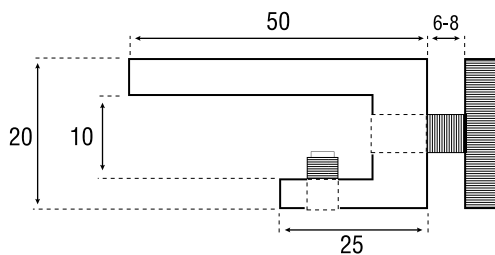

GLASPLAATDRAGER MET SCHROEFKLEM MET GEKARTELDE KOP

Messing glasplaatdrager.

- Gatmaat in glas: Ø 8 mm
- Afstand wand-glas: 7 mm
- Verlengde arm: 50 mm

6 - 8 mm

Art. code	Omschrijving	vke
410.018.14	Verchroomd	1 stel à 4 stuks
410.018.16	Verguld	1 stel à 4 stuks

DUBBELE GLASPLAATDRAGER

Messing glasplaatdrager met schroefklem voor bevestiging op verticale scheidingswand.

- Gatmaat in glas: Ø 8 mm
- Afstand wand-glas: 7 mm

10 - 12 mm

Art. code	Omschrijving	vke
410.019.14	Verchroomd	1 stel à 4 stuks