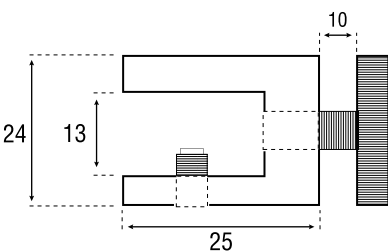

GLASPLAATDRAGER MET SCHROEFKLEM MET BOLLE KOP

Messing glasplaatdrager die van buitenaf niet gedemonteerd kan worden.

- Gatmaat in glas: Ø 12 mm
- Afstand wand-glas: 7 mm

10 - 12 mm

Art. code	Omschrijving	vke
410.015.14	Verchromd	1 set à 4 stuks

GLASPLAATDRAGER MET SCHROEFKLEM MET GEKARTELDE KOP

Messing glasplaatdrager.

- Gatmaat in glas: Ø 8 mm
- Afstand wand-glas: 7 mm

6 - 8 mm

Art. code	Omschrijving	vke
410.016.14	Verchromd	1 set à 4 stuks
410.016.16	Verguld	1 set à 4 stuks

GLASPLAATDRAGER MET SCHROEFKLEM MET GEKARTELDE KOP

Messing glasplaatdrager.

- Gatmaat in glas: Ø 8 mm
- Afstand wand-glas: 7 mm

10 - 12 mm

Art. code	Omschrijving	vke
410.017.14	Verchromd	1 stel à 4 stuks
410.017.16	Verguld	1 stel à 4 stuks