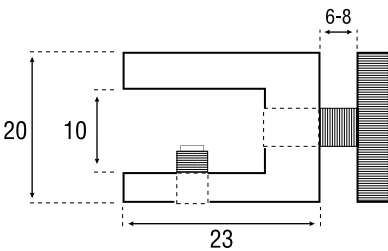

GLASPLAATDRAGER MET SCHROEFKLEM MET BOLLE KOP

Messing glasplaatdrager die van buitenaf niet gedemonteerd kan worden.

- Gatmaat in glas: Ø 12 mm
- Afstand wand-glas: 7 mm

10 - 12 mm

Art. code	Omschrijving	vke
410.015.14	Verchromd	1 set à 4 stuks

GLASPLAATDRAGER MET SCHROEFKLEM MET GEKARTELDE KOP

Messing glasplaatdrager.

- Gatmaat in glas: Ø 8 mm
- Afstand wand-glas: 7 mm

6 - 8 mm

Art. code	Omschrijving	vke
410.016.14	Verchromd	1 set à 4 stuks
410.016.16	Verguld	1 set à 4 stuks

GLASPLAATDRAGER MET SCHROEFKLEM MET GEKARTELDE KOP

Messing glasplaatdrager.

- Gatmaat in glas: Ø 8 mm
- Afstand wand-glas: 7 mm

10 - 12 mm

Art. code	Omschrijving	vke
410.017.14	Verchromd	1 stel à 4 stuks
410.017.16	Verguld	1 stel à 4 stuks