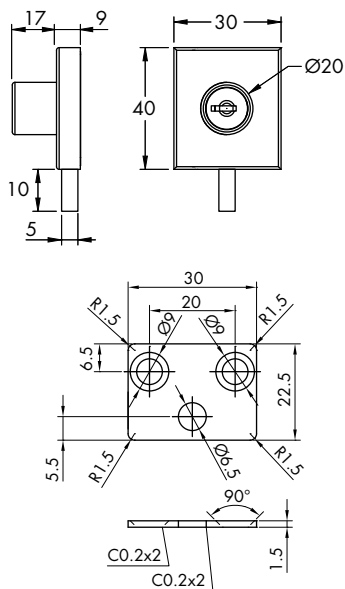

SERRURE SERUV41 VERRE/BOIS LATÉRALE

Serrure verre/bois, y compris platine murale.

- Matériau: inox AISI 304
- Épaisseur du corps: 9 mm
- Dimensions: H 40 x L 30 x P 26 mm
- Dimensions tige: Ø 5 x 10 mm

Code article	Description	Clé	uv
429.SERUV41U.31	Inox brossé	Unique	1 pièce
429.SERUV41D.31	Inox brossé	Diversifiée	1 pièce

SERRURE 950 UV

Serrure avec rotation de 90° à double clé.

- Matériau: corps intérieur en laiton, douille extérieure en inox

AISI 304

- Dimensions: Ø 35 x H 21.5 mm
- Trou minimum: Ø 25 mm

Code article	Description	Clé	uv
429.SEA46.31	Inox	Unique	1 pièce