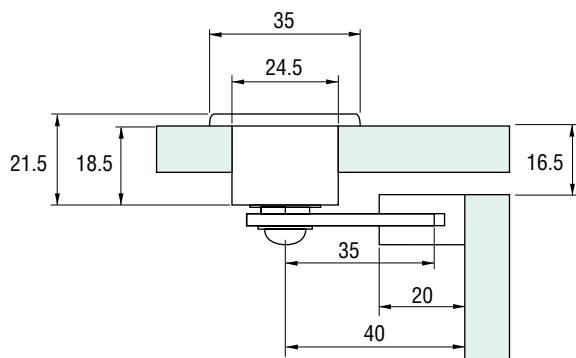

SERRURE SERUV41 VERRE/BOIS LATÉRALE

Serrure verre/bois, y compris platine murale.

- Matériau: inox AISI 304
- Épaisseur du corps: 9 mm
- Dimensions: H 40 x L 30 x P 26 mm
- Dimensions tige: Ø 5 x 10 mm

Code article	Description	Clé	uv
429.SERUV41U.31	Inox brossé	Unique	1 pièce
429.SERUV41D.31	Inox brossé	Diversifiée	1 pièce

SERRURE 950 UV

Serrure avec rotation de 90° à double clé.

- Matériau: corps intérieur en laiton, douille extérieure en inox

AISI 304

- Dimensions: Ø 35 x H 21.5 mm
- Trou minimum: Ø 25 mm

Code article	Description	Clé	uv
429.SEA46.31	Inox	Unique	1 pièce