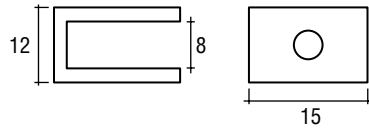

HANDGREEP

Glasgriepje.
- Materiaal: messing

Art. code	Omschrijving	vke
666.001.14	Glanzend verchroomd	1 set à 5 stuks
666.001.124	Mat messing	1 set à 5 stuks

Glasdeurknop.
- Materiaal: messing
- Boorgat in glas: 6 mm

Art. code	Omschrijving	vke
666.003.15	Mat verchroomd	1 stuk
666.003.124	Mat messing	1 stuk

Glasdeurknop.
- Materiaal: messing
- Boorgat in glas: 9 mm

Art. code	Omschrijving	vke
666.004.14	Glanzend verchroomd	1 stuk