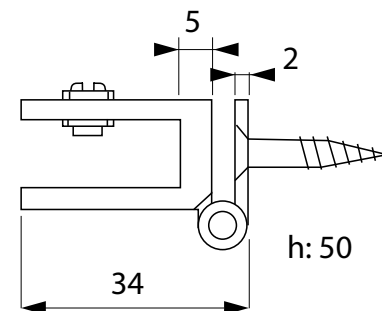

CHARNIÈRE À SERRAGE PAR VIS

Pince-charnière simple avec plaque murale.

- Y compris vis à bois
- Avec des cales de liège d'une épaisseur de 1 mm
- Ouverture: 10 mm
- Dimensions: 21 x H 25 mm

Au max. 8 mm

Code article	Description	Dimensions max. du verre	uv
500.004.14	Chromé brillant	40 x 30 cm	1 paire
500.004.16	Laiton poli	40 x 30 cm	1 paire

PINCES DE FIXATION

ÉTAGÈRES

FIXATION DE MIROIR

CHARNIÈRE À SERRAGE PAR VIS

Pince-charnière simple avec plaque murale.

- Y compris vis à bois
- Avec des cales de liège d'une épaisseur de 1 mm
- Ouverture: 10 mm
- Dimensions: 34 x H 25 mm

Au max. 8 mm

Code article	Description	Dimensions max. du verre	uv
500.005.14	Chromé brillant	60 x 40 cm	1 paire

COLLAGE UV

PORTES ET VITRES COULISSANTES

SÉPARATIONS COMPTOIRS - GUICHETS

CHARNIÈRE À SERRAGE PAR VIS

Pince-charnière simple avec plaque murale.

- Y compris vis à bois
- Avec des cales de liège d'une épaisseur de 1 mm
- Ouverture: 10 mm
- Dimensions: 34 x H 50 mm

Au max. 8 mm

Code article	Description	Dimensions max. du verre	uv
500.006.14	Chromé brillant	135 x 45 cm	1 paire