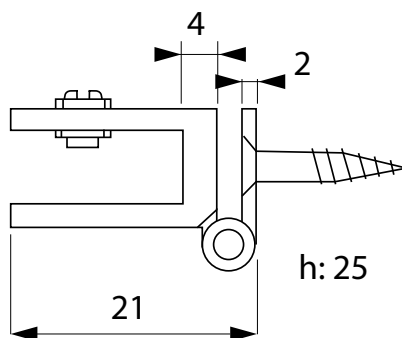

CHARNIÈRE À SERRAGE PAR VIS

Pince-charnière simple avec plaque murale.

- Y compris vis à bois
- Avec des cales de liège d'une épaisseur de 1 mm
- Ouverture: 10 mm
- Dimensions: 21 x H 25 mm

Au max. 8 mm

Code article	Description	Dimensions max. du verre	uv
500.004.14	Chromé brillant	40 x 30 cm	1 paire
500.004.16	Laiton poli	40 x 30 cm	1 paire

PINCES DE FIXATION

ÉTAGÈRES

FIXATION DE MIROIR

CHARNIÈRE À SERRAGE PAR VIS

Pince-charnière simple avec plaque murale.

- Y compris vis à bois
- Avec des cales de liège d'une épaisseur de 1 mm
- Ouverture: 10 mm
- Dimensions: 34 x H 25 mm

Au max. 8 mm

Code article	Description	Dimensions max. du verre	uv
500.005.14	Chromé brillant	60 x 40 cm	1 paire

COLLAGE UV

PORTES ET VITRES COULISSANTES

SÉPARATIONS COMPTOIRS - GUICHETS

CHARNIÈRE À SERRAGE PAR VIS

Pince-charnière simple avec plaque murale.

- Y compris vis à bois
- Avec des cales de liège d'une épaisseur de 1 mm
- Ouverture: 10 mm
- Dimensions: 34 x H 50 mm

Au max. 8 mm

Code article	Description	Dimensions max. du verre	uv
500.006.14	Chromé brillant	135 x 45 cm	1 paire