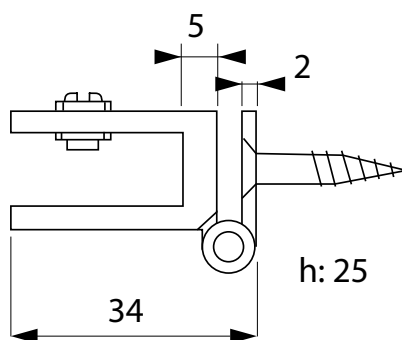

CHARNIÈRE À SERRAGE PAR VIS

Pince-charnière simple avec plaque murale.

- Y compris vis à bois
- Avec des cales de liège d'une épaisseur de 1 mm
- Ouverture: 10 mm
- Dimensions: 21 x H 25 mm

Au max. 8 mm

Code article	Description	Dimensions max. du verre	uv
500.004.14	Chromé brillant	40 x 30 cm	1 paire
500.004.16	Laiton poli	40 x 30 cm	1 paire

PINCES DE FIXATION

ÉTAGÈRES

FIXATION DE MIROIR

CHARNIÈRE À SERRAGE PAR VIS

Pince-charnière simple avec plaque murale.

- Y compris vis à bois
- Avec des cales de liège d'une épaisseur de 1 mm
- Ouverture: 10 mm
- Dimensions: 34 x H 25 mm

Au max. 8 mm

Code article	Description	Dimensions max. du verre	uv
500.005.14	Chromé brillant	60 x 40 cm	1 paire

COLLAGE UV

PORTES ET VITRES COULISSANTES

SÉPARATIONS COMPTOIRS - GUICHETS

CHARNIÈRE À SERRAGE PAR VIS

Pince-charnière simple avec plaque murale.

- Y compris vis à bois
- Avec des cales de liège d'une épaisseur de 1 mm
- Ouverture: 10 mm
- Dimensions: 34 x H 50 mm

Au max. 8 mm

Code article	Description	Dimensions max. du verre	uv
500.006.14	Chromé brillant	135 x 45 cm	1 paire