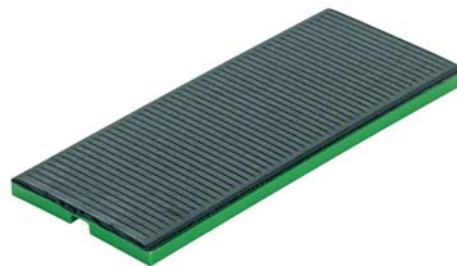

GLUSKE UK BLOKJES VOOR GELAAGD GLAS

- Tweecomponentenblokjes
- CFK-vrij
- Speciaal voor gevoelige raamkanten, voor het productspecifieke bevestigen van opspieïng voor hoogwaardige soorten beglazing: gepantserd glas, VSG-ruiten, geluid- en zonwerende ruiten enz.
- Naast een voldoende duurzame drukbestendigheid verhinderen onze spieën tegelijkertijd een lokale puntbelasting van de glasranden
- Het doorlopende verluchtungskanaal voorkomt tevens een onderbreking van de sponningverluchting
- Duurzaam bestand tegen druk en draagkrachtig dankzij het asymmetrische kamsysteem
- Grotere lengte van de spieën (tot 120 mm) voor een betere ondersteuning vanaf een breedte van 80 mm
- Compatibel met de randafdichtingsstoffen van isolerende ruiten
- Bestand tegen veroudering
- Temperatuurbestendig

Art. code	Omschrijving	vke
123.UK.34.5	Groen, 100 x 34 x 5 mm	1 doos à 500 stuks

Art. code	Omschrijving	vke
123.UK.36.5	Groen, 100 x 36 x 5 mm	1 doos à 500 stuks
123.UK.36.8	Grijs, 100 x 36 x 8 mm	1 doos à 500 stuks

Art. code	Omschrijving	vke
123.UK.38.5	Groen, 100 x 38 x 5 mm	1 doos à 500 stuks

Art. code	Omschrijving	vke
123.UK.40.5	Groen, 100 x 40 x 5 mm	1 doos à 500 stuks
123.UK.40.8	Grijs, 100 x 40 x 8 mm	1 doos à 500 stuks

Art. code	Omschrijving	vke
123.UK.60.5	Groen, 120 x 60 x 5 mm	1 doos à 200 stuks