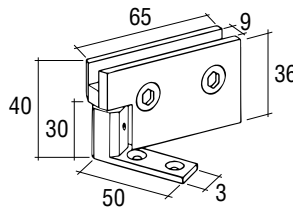

## SCHARNIER 305PB

Scharnier met pakkingen van polyethyleen.

- Materiaal: gegoten aluminium
- Nylon bus (kan apart besteld worden in staal art. 429.CERBUS.31)

Art. code voor verschillende positie

Links	Rechts	Omschrijving	Afmeting	vke
429.CER305PBSX.14	429.CER305PBDX.14	Glanzend verchromd	H 26 x L 56 mm	1 stuk
429.CER305PBSX.16	429.CER305PBDX.16	Verguld	H 26 x L 56 mm	1 stuk
429.CER305PBSX.15	429.CER305PBDX.15	Mat verchromd	H 26 x L 56 mm	1 stuk
429.CER305PBSX.102	429.CER305PBDX.102	Mat verguld	H 26 x L 56 mm	1 stuk

## SCHARNIER PRESTIGE

Scharnier voor boven en onder, draaiend op kogel.

- Materiaal: messing
- Onderplaat met schroefbevestiging
- Met kurkinleg

Art. code	Omschrijving	vke
640.001.14	Glanzend verchromd, met glasuitsparing en onderplaat	1 stel
640.002.14	Glanzend verchromd, met glasuitsparing, onderplaat en boorgat	1 stel
640.001.15	Mat verchromd, met glasuitsparing en onderplaat	1 stel

## SCHARNIER TRADITION

Scharnier voor boven en onder, draaiend op kogel.

- Materiaal: brons aluminium
- Onderplaat met schroefbevestiging
- Met kurkinleg en glasuitsparing

Art. code	Omschrijving	vke
640.003.14	Glanzend verchromd, met glasuitsparing, onderplaat en boorgat	1 stel
640.003.15	Mat verchromd, met glasuitsparing, onderplaat en boorgat	1 stel