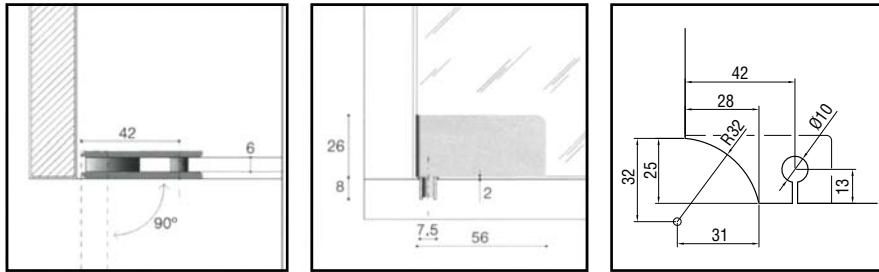

## SCHARNIER 305PB

Scharnier met pakkingen van polyethyleen.

- Materiaal: gegoten aluminium
- Nylon bus (kan apart besteld worden in staal art. 429.CERBUS.31)

Art. code voor verschillende positie

Links	Rechts	Omschrijving	Afmeting	vke
429.CER305PBSX.14	429.CER305PBDX.14	Glanzend verchromd	H 26 x L 56 mm	1 stuk
429.CER305PBSX.16	429.CER305PBDX.16	Verguld	H 26 x L 56 mm	1 stuk
429.CER305PBSX.15	429.CER305PBDX.15	Mat verchromd	H 26 x L 56 mm	1 stuk
429.CER305PBSX.102	429.CER305PBDX.102	Mat verguld	H 26 x L 56 mm	1 stuk

## SCHARNIER PRESTIGE

Scharnier voor boven en onder, draaiend op kogel.

- Materiaal: messing
- Onderplaat met schroefbevestiging
- Met kurkinleg

Art. code	Omschrijving	vke
640.001.14	Glanzend verchromd, met glasuitsparing en onderplaat	1 stel
640.002.14	Glanzend verchromd, met glasuitsparing, onderplaat en boorgat	1 stel
640.001.15	Mat verchromd, met glasuitsparing en onderplaat	1 stel

## SCHARNIER TRADITION

Scharnier voor boven en onder, draaiend op kogel.

- Materiaal: brons aluminium
- Onderplaat met schroefbevestiging
- Met kurkinleg en glasuitsparing

Art. code	Omschrijving	vke
640.003.14	Glanzend verchromd, met glasuitsparing, onderplaat en boorgat	1 stel
640.003.15	Mat verchromd, met glasuitsparing, onderplaat en boorgat	1 stel