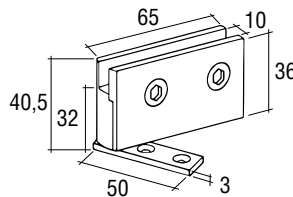

## SCHARNIER 305PB

Scharnier met pakkingen van polyethyleen.

- Materiaal: gegoten aluminium
- Nylon bus (kan apart besteld worden in staal art. 429.CERBUS.31)

Art. code voor verschillende positie

Links	Rechts	Omschrijving	Afmeting	vke
429.CER305PBSX.14	429.CER305PBDX.14	Glanzend verchromd	H 26 x L 56 mm	1 stuk
429.CER305PBSX.16	429.CER305PBDX.16	Verguld	H 26 x L 56 mm	1 stuk
429.CER305PBSX.15	429.CER305PBDX.15	Mat verchromd	H 26 x L 56 mm	1 stuk
429.CER305PBSX.102	429.CER305PBDX.102	Mat verguld	H 26 x L 56 mm	1 stuk

## SCHARNIER PRESTIGE

Scharnier voor boven en onder, draaiend op kogel.

- Materiaal: messing
- Onderplaat met schroefbevestiging
- Met kurkinleg

Art. code	Omschrijving	vke
640.001.14	Glanzend verchromd, met glasuitsparing en onderplaat	1 stel
640.002.14	Glanzend verchromd, met glasuitsparing, onderplaat en boorgat	1 stel
640.001.15	Mat verchromd, met glasuitsparing en onderplaat	1 stel

## SCHARNIER TRADITION

Scharnier voor boven en onder, draaiend op kogel.

- Materiaal: brons aluminium
- Onderplaat met schroefbevestiging
- Met kurkinleg en glasuitsparing

Art. code	Omschrijving	vke
640.003.14	Glanzend verchromd, met glasuitsparing, onderplaat en boorgat	1 stel
640.003.15	Mat verchromd, met glasuitsparing, onderplaat en boorgat	1 stel