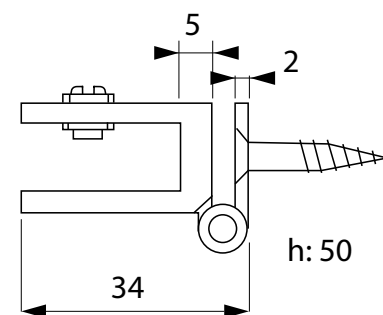

## SCHARNIER MET SCHROEFBEVESTIGING

Enkel scharnier met schroefbevestiging en muurplaat.

- Inclusief houtschroeven
- Kurkinleg: 1 mm dik
- Opening: 10 mm
- Afmeting: 21 x H 25 mm

Art. code	Omschrijving	Max. glasmaat	vke
500.004.14	Glanzend verchromd	40 x 30 cm	1 stel
500.004.16	Messing gepolijst	40 x 30 cm	1 stel

## SCHARNIER MET SCHROEFBEVESTIGING

Enkel scharnier met schroefbevestiging en muurplaat.

- Inclusief houtschroeven
- Kurkinleg: 1 mm dik
- Opening: 10 mm
- Afmeting: 34 x H 25 mm

Art. code	Omschrijving	Max. glasmaat	vke
500.005.14	Glanzend verchromd	60 x 40 cm	1 stel

## SCHARNIER MET SCHROEFBEVESTIGING

Enkel scharnier met schroefbevestiging en muurplaat.

- Inclusief houtschroeven
- Kurkinleg: 1 mm dik
- Opening: 10 mm
- Afmeting: 34 x H 50 mm

Art. code	Omschrijving	Max. glasmaat	vke
500.006.14	Glanzend verchromd	135 x 45 cm	1 stel