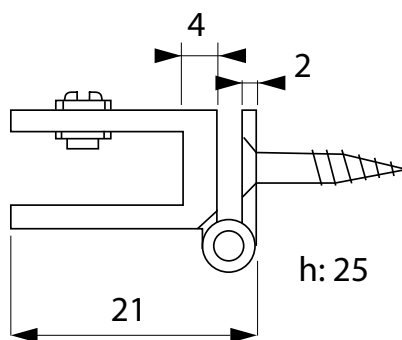

## SCHARNIER MET SCHROEFBEVESTIGING

Enkel scharnier met schroefbevestiging en muurplaat.

- Inclusief houtschroeven
- Kurkinleg: 1 mm dik
- Opening: 10 mm
- Afmeting: 21 x H 25 mm

Art. code	Omschrijving	Max. glasmaat	vke
500.004.14	Glanzend verchromd	40 x 30 cm	1 stel
500.004.16	Messing gepolijst	40 x 30 cm	1 stel

## SCHARNIER MET SCHROEFBEVESTIGING

Enkel scharnier met schroefbevestiging en muurplaat.

- Inclusief houtschroeven
- Kurkinleg: 1 mm dik
- Opening: 10 mm
- Afmeting: 34 x H 25 mm

Art. code	Omschrijving	Max. glasmaat	vke
500.005.14	Glanzend verchromd	60 x 40 cm	1 stel

## SCHARNIER MET SCHROEFBEVESTIGING

Enkel scharnier met schroefbevestiging en muurplaat.

- Inclusief houtschroeven
- Kurkinleg: 1 mm dik
- Opening: 10 mm
- Afmeting: 34 x H 50 mm

Art. code	Omschrijving	Max. glasmaat	vke
500.006.14	Glanzend verchromd	135 x 45 cm	1 stel