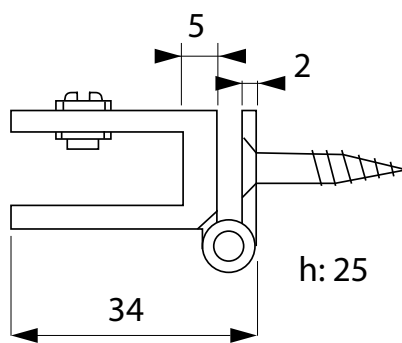

## SCHARNIER MET SCHROEFBEVESTIGING

Enkel scharnier met schroefbevestiging en muurplaat.

- Inclusief houtschroeven
- Kurkinleg: 1 mm dik
- Opening: 10 mm
- Afmeting: 21 x H 25 mm

Art. code	Omschrijving	Max. glasmaat	vke
500.004.14	Glanzend verchromd	40 x 30 cm	1 stel
500.004.16	Messing gepolijst	40 x 30 cm	1 stel

## SCHARNIER MET SCHROEFBEVESTIGING

Enkel scharnier met schroefbevestiging en muurplaat.

- Inclusief houtschroeven
- Kurkinleg: 1 mm dik
- Opening: 10 mm
- Afmeting: 34 x H 25 mm

Art. code	Omschrijving	Max. glasmaat	vke
500.005.14	Glanzend verchromd	60 x 40 cm	1 stel

## SCHARNIER MET SCHROEFBEVESTIGING

Enkel scharnier met schroefbevestiging en muurplaat.

- Inclusief houtschroeven
- Kurkinleg: 1 mm dik
- Opening: 10 mm
- Afmeting: 34 x H 50 mm

Art. code	Omschrijving	Max. glasmaat	vke
500.006.14	Glanzend verchromd	135 x 45 cm	1 stel