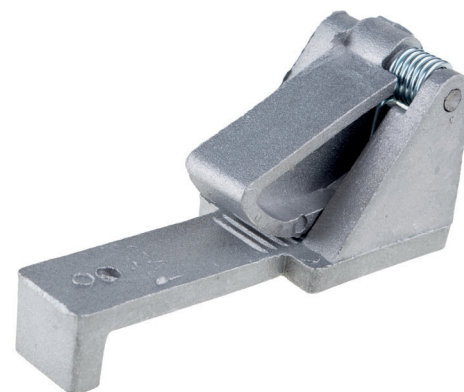

## Alésoir de plomb 5 mm

- Avec manche en bois

Code article	Description	uv
160.10.005	Alésoir de plomb 5 mm	1 pièce

## Alésoir de plomb 6 mm

- Avec manche en bois

Code article	Description	uv
160.10.006	Alésoir de plomb 6 mm	1 pièce

## Étire plomb Leponitt

Code article	Description	uv
160.11.000	Étire plomb Leponitt	1 pièce

## Rabat plomb synthétique

Code article	Description	uv
160.28.000	Rabat plomb synthétique	1 pièce

COUPE,  
ROMPAGE  
DU VERRE

POSE DU VERRE

VITRAL AU PLOMB

FABRICATION DE  
VITRAGE ISOLANT,  
SURVITRAGESMEULAGE,  
PERÇAGE,  
POLISSAGE