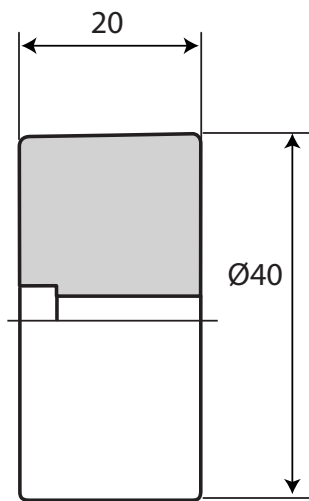

Rubberprofiel inroller

Handig hulpmiddel bij het inrollen van rubber in sponningen.
Inrollers worden geleverd met kunststof handvat.

Art. code	Omschrijving	vke
124.20.901	Rubberprofiel inroller 7901	1 stuk
124.20.907	Rubberprofiel inroller 7907	1 stuk
124.20.914	Rubberprofiel inroller 7914	1 stuk
124.20.915	Rubberprofiel inroller 7915	1 stuk
124.20.916	Rubberprofiel inroller 7916	1 stuk
124.20.918	Rubberprofiel inroller 7918	1 stuk

124.20.901

124.20.907

124.20.914

124.20.915

124.20.916

124.20.918

GLAS SNIJDEN,
BREKEN

GLAS PLAATSEN