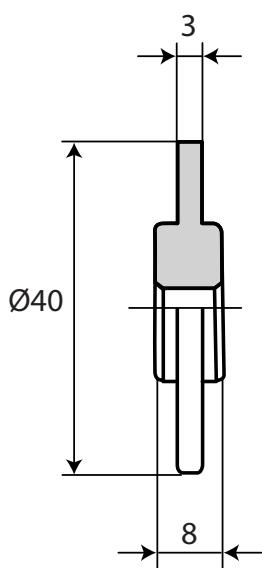

Rubberprofiel inroller

Handig hulpmiddel bij het inrollen van rubber in sponningen.
Inrollers worden geleverd met kunststof handvat.

Art. code	Omschrijving	vke
124.20.901	Rubberprofiel inroller 7901	1 stuk
124.20.907	Rubberprofiel inroller 7907	1 stuk
124.20.914	Rubberprofiel inroller 7914	1 stuk
124.20.915	Rubberprofiel inroller 7915	1 stuk
124.20.916	Rubberprofiel inroller 7916	1 stuk
124.20.918	Rubberprofiel inroller 7918	1 stuk

124.20.901

124.20.907

124.20.914

124.20.915

124.20.916

124.20.918

GLAS SNIJDEN,
BREKEN

GLAS PLAATSEN