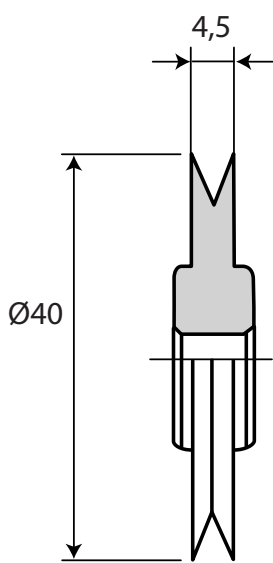

Rubberprofiel inroller

Handig hulpmiddel bij het inrollen van rubber in sponningen.
Inrollers worden geleverd met kunststof handvat.

Art. code	Omschrijving	vke
124.20.901	Rubberprofiel inroller 7901	1 stuk
124.20.907	Rubberprofiel inroller 7907	1 stuk
124.20.914	Rubberprofiel inroller 7914	1 stuk
124.20.915	Rubberprofiel inroller 7915	1 stuk
124.20.916	Rubberprofiel inroller 7916	1 stuk
124.20.918	Rubberprofiel inroller 7918	1 stuk

124.20.901

124.20.907

124.20.914

124.20.915

124.20.916

124.20.918

GLAS SNIJDEN,
BREKEN

GLAS PLAATSEN