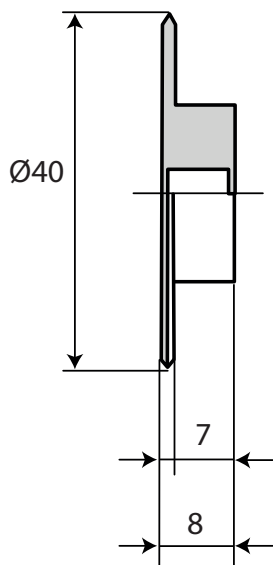

Rubberprofiel inroller

Handig hulpmiddel bij het inrollen van rubber in sponningen.
Inrollers worden geleverd met kunststof handvat.

Art. code	Omschrijving	vke
124.20.901	Rubberprofiel inroller 7901	1 stuk
124.20.907	Rubberprofiel inroller 7907	1 stuk
124.20.914	Rubberprofiel inroller 7914	1 stuk
124.20.915	Rubberprofiel inroller 7915	1 stuk
124.20.916	Rubberprofiel inroller 7916	1 stuk
124.20.918	Rubberprofiel inroller 7918	1 stuk

124.20.901

124.20.907

124.20.914

124.20.915

124.20.916

124.20.918

GLAS SNIJDEN,
BREKEN

GLAS PLAATSEN