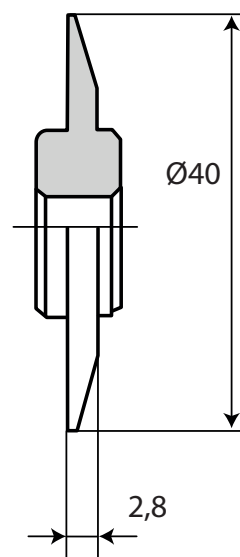

Rubberprofiel inroller

Handig hulpmiddel bij het inrollen van rubber in sponningen.
Inrollers worden geleverd met kunststof handvat.

Art. code	Omschrijving	vke
124.20.901	Rubberprofiel inroller 7901	1 stuk
124.20.907	Rubberprofiel inroller 7907	1 stuk
124.20.914	Rubberprofiel inroller 7914	1 stuk
124.20.915	Rubberprofiel inroller 7915	1 stuk
124.20.916	Rubberprofiel inroller 7916	1 stuk
124.20.918	Rubberprofiel inroller 7918	1 stuk

124.20.901

124.20.907

124.20.914

124.20.915

124.20.916

124.20.918

GLAS SNIJDEN,
BREKEN

GLAS PLAATSEN