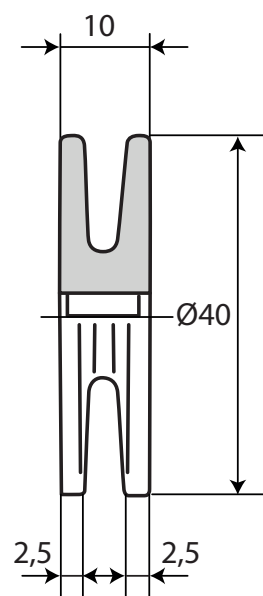

Rubberprofiel inroller

Handig hulpmiddel bij het inrollen van rubber in sponningen.
Inrollers worden geleverd met kunststof handvat.

Art. code	Omschrijving	vke
124.20.901	Rubberprofiel inroller 7901	1 stuk
124.20.907	Rubberprofiel inroller 7907	1 stuk
124.20.914	Rubberprofiel inroller 7914	1 stuk
124.20.915	Rubberprofiel inroller 7915	1 stuk
124.20.916	Rubberprofiel inroller 7916	1 stuk
124.20.918	Rubberprofiel inroller 7918	1 stuk

124.20.901

124.20.907

124.20.914

124.20.915

124.20.916

124.20.918

GLAS SNIJDEN,
BREKEN

GLAS PLAATSEN