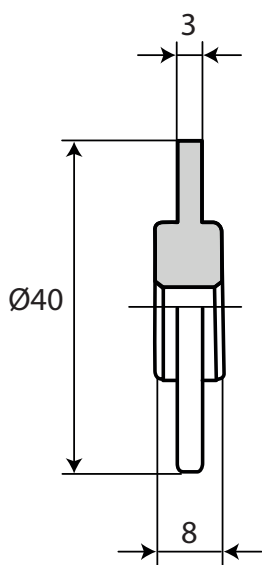

Rouleau d'installation

Outil pratique pour introduire le caoutchouc dans les rainures.
Y compris manche synthétique.

Code article	Description	uv
124.20.901	Rouleau d'installation 7901	1 pièce
124.20.907	Rouleau d'installation 7907	1 pièce
124.20.914	Rouleau d'installation 7914	1 pièce
124.20.915	Rouleau d'installation 7915	1 pièce
124.20.916	Rouleau d'installation 7916	1 pièce
124.20.918	Rouleau d'installation 7918	1 pièce

124.20.901

124.20.907

124.20.914

124.20.915

124.20.916

124.20.918

COUPE, ROMPAGE
DU VERRE

POSE DU VERRE