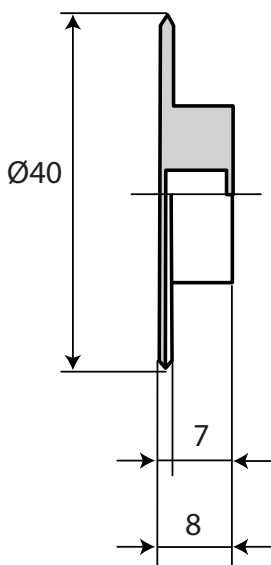

Rouleau d'installation

Outil pratique pour introduire le caoutchouc dans les rainures.
Y compris manche synthétique.

Code article	Description	uv
124.20.901	Rouleau d'installation 7901	1 pièce
124.20.907	Rouleau d'installation 7907	1 pièce
124.20.914	Rouleau d'installation 7914	1 pièce
124.20.915	Rouleau d'installation 7915	1 pièce
124.20.916	Rouleau d'installation 7916	1 pièce
124.20.918	Rouleau d'installation 7918	1 pièce

124.20.901

124.20.907

124.20.914

124.20.915

124.20.916

124.20.918

COUPE, ROMPAGE
DU VERRE

POSE DU VERRE