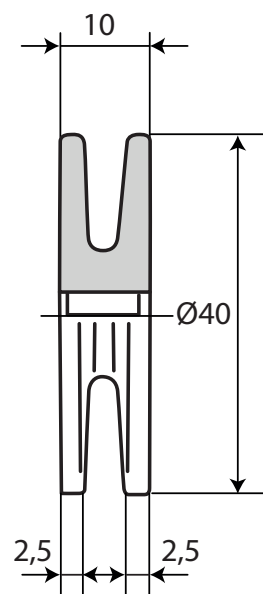

Rouleau d'installation

Outil pratique pour introduire le caoutchouc dans les rainures.
Y compris manche synthétique.

Code article	Description	uv
124.20.901	Rouleau d'installation 7901	1 pièce
124.20.907	Rouleau d'installation 7907	1 pièce
124.20.914	Rouleau d'installation 7914	1 pièce
124.20.915	Rouleau d'installation 7915	1 pièce
124.20.916	Rouleau d'installation 7916	1 pièce
124.20.918	Rouleau d'installation 7918	1 pièce

124.20.901

124.20.907

124.20.914

124.20.915

124.20.916

124.20.918

COUPE, ROMPAGE
DU VERRE

POSE DU VERRE