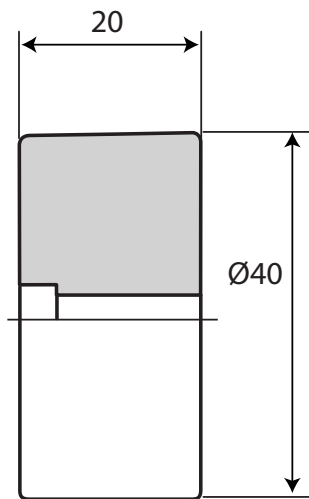

Rouleau d'installation

Outil pratique pour introduire le caoutchouc dans les rainures.
Y compris manche synthétique.

Code article	Description	uv
124.20.901	Rouleau d'installation 7901	1 pièce
124.20.907	Rouleau d'installation 7907	1 pièce
124.20.914	Rouleau d'installation 7914	1 pièce
124.20.915	Rouleau d'installation 7915	1 pièce
124.20.916	Rouleau d'installation 7916	1 pièce
124.20.918	Rouleau d'installation 7918	1 pièce

124.20.901

124.20.907

124.20.914

124.20.915

124.20.916

124.20.918

COUPE, ROMPAGE
DU VERRE

POSE DU VERRE