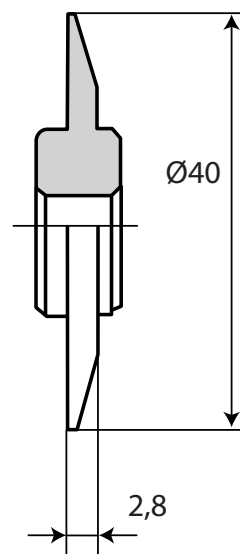

Rouleau d'installation

Outil pratique pour introduire le caoutchouc dans les rainures.
Y compris manche synthétique.

Code article	Description	uv
124.20.901	Rouleau d'installation 7901	1 pièce
124.20.907	Rouleau d'installation 7907	1 pièce
124.20.914	Rouleau d'installation 7914	1 pièce
124.20.915	Rouleau d'installation 7915	1 pièce
124.20.916	Rouleau d'installation 7916	1 pièce
124.20.918	Rouleau d'installation 7918	1 pièce

124.20.901

124.20.907

124.20.914

124.20.915

124.20.916

124.20.918

COUPE, ROMPAGE
DU VERRE

POSE DU VERRE