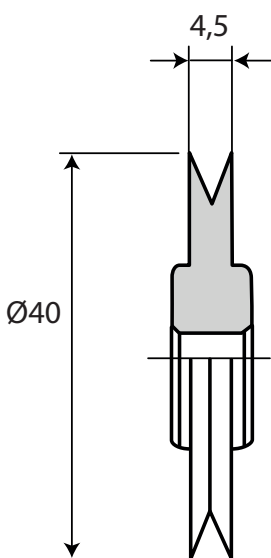

Rouleau d'installation

Outil pratique pour introduire le caoutchouc dans les rainures.
Y compris manche synthétique.

Code article	Description	uv
124.20.901	Rouleau d'installation 7901	1 pièce
124.20.907	Rouleau d'installation 7907	1 pièce
124.20.914	Rouleau d'installation 7914	1 pièce
124.20.915	Rouleau d'installation 7915	1 pièce
124.20.916	Rouleau d'installation 7916	1 pièce
124.20.918	Rouleau d'installation 7918	1 pièce

124.20.901

124.20.907

124.20.914

124.20.915

124.20.916

124.20.918

COUPE, ROMPAGE
DU VERRE

POSE DU VERRE