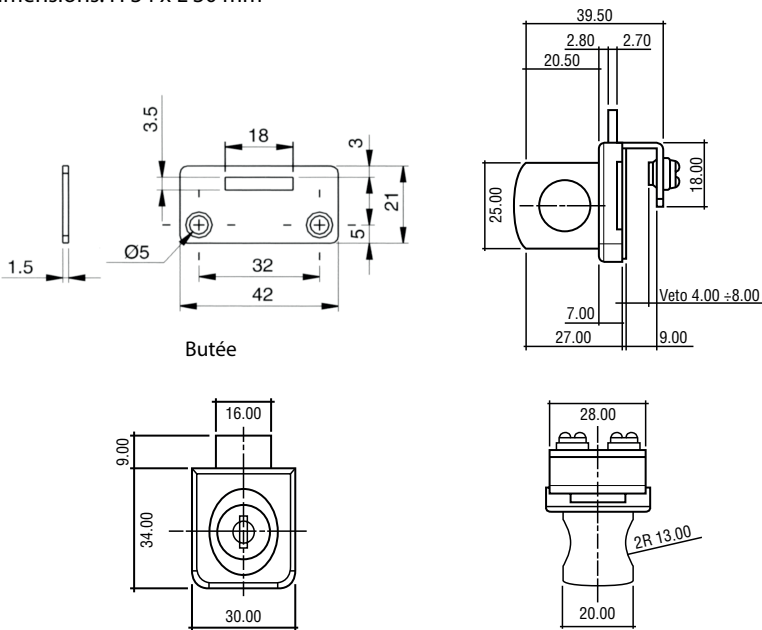

SERRURE 71 G1

Serrure pour simple vantail sans trous dans le verre.
- Dimensions: H 34 x L 30 mm

6 - 7 mm

Code article pour:

Clé unique	Clé diversifiée	Description	uv
429.SER71G1U.15	429.SER71G1D.15	Chromé mat	1 pièce

SERRURE 76 G4

Serrure pour double vantail sans trous dans le verre
- Dimensions: H 34 x L 42 mm

6 - 7 mm

Code article pour:

Clé unique	Clé diversifiée	Description	uv
429.SER76G4U.15	429.SER76G4D.15	Chromé mat	1 pièce