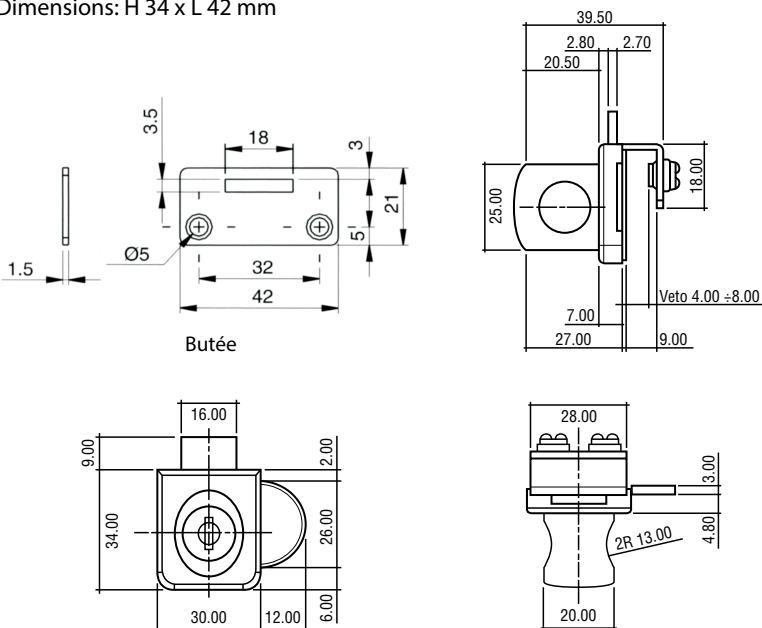

SERRURE 71 G1

Serrure pour simple vantail sans trous dans le verre.
- Dimensions: H 34 x L 30 mm

6 - 7 mm

Code article pour:

Clé unique	Clé diversifiée	Description	uv
429.SER71G1U.15	429.SER71G1D.15	Chromé mat	1 pièce

SERRURE 76 G4

Serrure pour double vantail sans trous dans le verre
- Dimensions: H 34 x L 42 mm

6 - 7 mm

Code article pour:

Clé unique	Clé diversifiée	Description	uv
429.SER76G4U.15	429.SER76G4D.15	Chromé mat	1 pièce