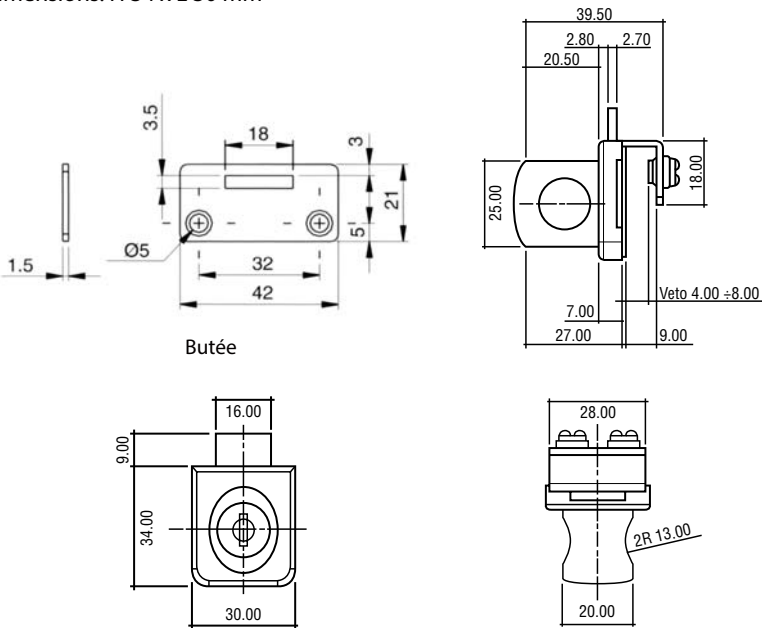

## SERRURE 71 G1

Serrure pour simple vantail sans trous dans le verre.  
- Dimensions: H 34 x L 30 mm

Butée

6 - 7 mm

Code article pour:

| Clé unique      | Clé diversifiée | Description | uv      |
|-----------------|-----------------|-------------|---------|
| 429.SER71G1U.15 | 429.SER71G1D.15 | Chromé mat  | 1 pièce |

## SERRURE 76 G4

Serrure pour double vantail sans trous dans le verre  
- Dimensions: H 34 x L 42 mm

Butée

6 - 7 mm

Code article pour:

| Clé unique      | Clé diversifiée | Description | uv      |
|-----------------|-----------------|-------------|---------|
| 429.SER76G4U.15 | 429.SER76G4D.15 | Chromé mat  | 1 pièce |