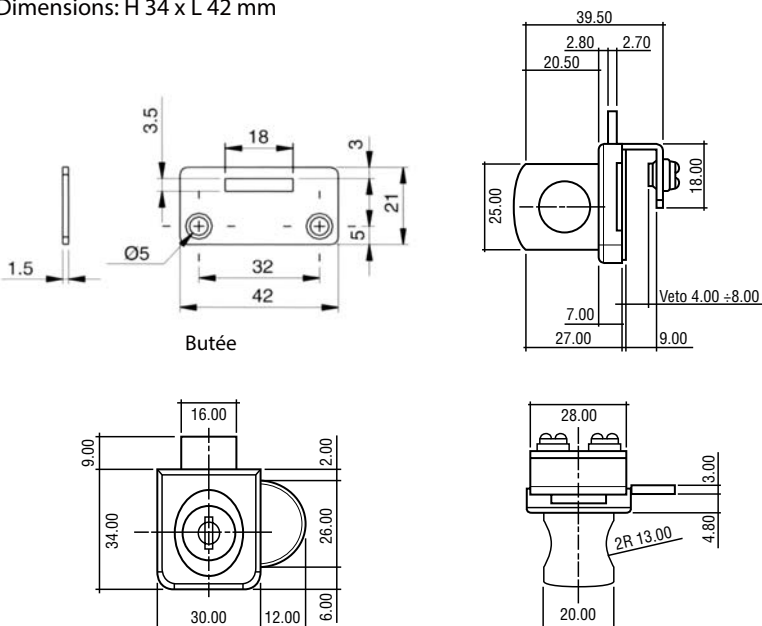

## SERRURE 71 G1

Serrure pour simple vantail sans trous dans le verre.  
- Dimensions: H 34 x L 30 mm

Butée

6 - 7 mm

Code article pour:

| Clé unique      | Clé diversifiée | Description | uv      |
|-----------------|-----------------|-------------|---------|
| 429.SER71G1U.15 | 429.SER71G1D.15 | Chromé mat  | 1 pièce |

## SERRURE 76 G4

Serrure pour double vantail sans trous dans le verre  
- Dimensions: H 34 x L 42 mm

Butée

6 - 7 mm

Code article pour:

| Clé unique      | Clé diversifiée | Description | uv      |
|-----------------|-----------------|-------------|---------|
| 429.SER76G4U.15 | 429.SER76G4D.15 | Chromé mat  | 1 pièce |