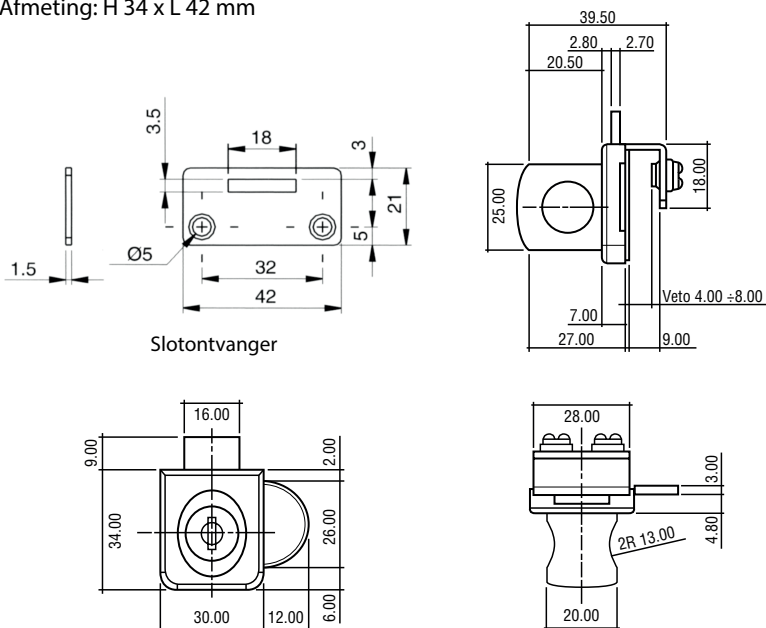

## SLOT 71 G1

Slot voor enkele deur zonder boorgaten in het glas.

- Afmeting: H 34 x L 30 mm

Slotontvanger

6 - 7 mm

Art. code voor sleutel

Dezelfde sleutelnrs.	Verschillende sleutelnrs.	Omschrijving	vke
429.SER71G1U.15	429.SER71G1D.15	Mat verchromd	1 stuk

## SLOT 76 G4

Slot voor dubbele deur zonder boorgaten in het glas.

- Afmeting: H 34 x L 42 mm

Slotontvanger

6 - 7 mm

Art. code voor sleutel

Dezelfde sleutelnrs.	Verschillende sleutelnrs.	Omschrijving	vke
429.SER76G4U.15	429.SER76G4D.15	Mat verchromd	1 stuk