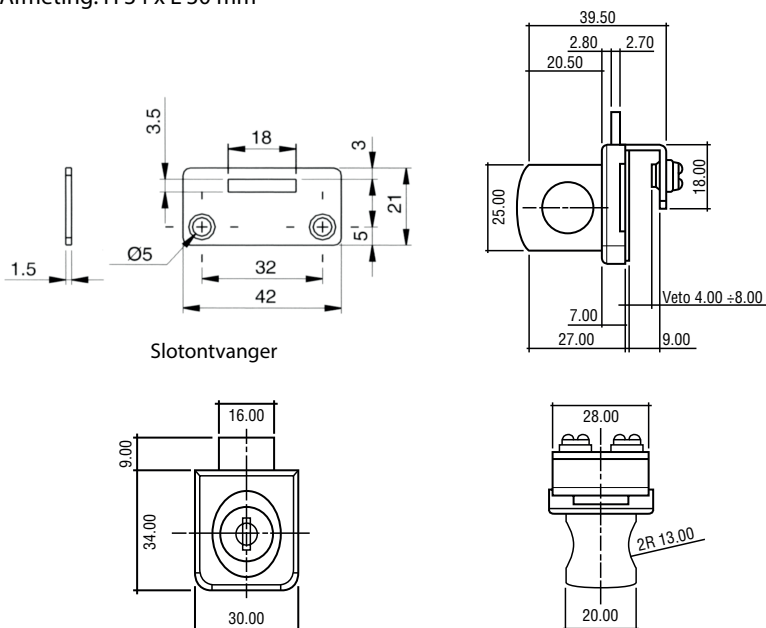

## SLOT 71 G1

Slot voor enkele deur zonder boorgaten in het glas.

- Afmeting: H 34 x L 30 mm

Slotontvanger

6 - 7 mm

Art. code voor sleutel

Dezelfde sleutelnrs.	Verschillende sleutelnrs.	Omschrijving	vke
429.SER71G1U.15	429.SER71G1D.15	Mat verchromd	1 stuk

## SLOT 76 G4

Slot voor dubbele deur zonder boorgaten in het glas.

- Afmeting: H 34 x L 42 mm

Slotontvanger

6 - 7 mm

Art. code voor sleutel

Dezelfde sleutelnrs.	Verschillende sleutelnrs.	Omschrijving	vke
429.SER76G4U.15	429.SER76G4D.15	Mat verchromd	1 stuk