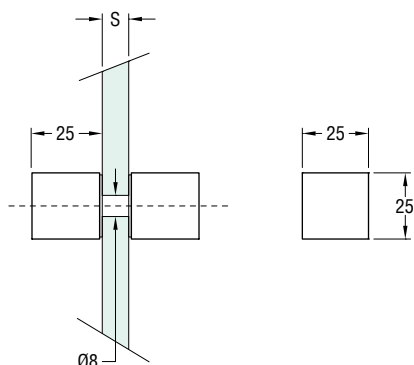

DUBBELE DEURKNOP 25 X 25 X 25 MM

- Materiaal: messing
- Afmeting: 2 x 25 x 25 x 25 mm
- Boorgat: min. Ø 8 mm
- Schroef: M6 L=35 mm

8 - 15 mm

Art. code	Omschrijving	vke
429.DQP2525.14	Glanzend verchroomd	1 stuk
429.DQP2525.101	Geborsteld nikkel	1 stuk

DUBBELE DEURKNOP 25 X 25 X 44 MM

- Materiaal: messing
- Afmeting: 2 x 25 x 25 x 44 mm
- Boorgat: min. Ø 8 mm
- Schroef: M6 L=35 mm

8 - 15 mm

Art. code	Omschrijving	vke
429.POM2525.14	Glanzend verchroomd	1 stuk
429.POM2525.101	Geborsteld nikkel	1 stuk

BOLVORMIGE DEURKNOP Ø 20/25/30 MM

- Materiaal: messing
- Boorgat: min. Ø 6 mm

Art. code voor afwerking

Glanzend verchroomd	Geborsteld nikkel	Verguld	Brons	Afmeting	Glasdikte	vke
429.POM01.14	429.POM01.101	429.POM01.16	429.POM01.100	Ø 20 x A 27 mm x M4	6 - 15 mm	1 stuk
429.POM02.14	429.POM02.101	429.POM02.16	429.POM02.100	Ø 25 x A 33 mm x M4	6 - 15 mm	1 stuk
429.POM03.14	429.POM03.101	429.POM03.16	429.POM03.100	Ø 30 x A 39 mm x M4	6 - 19 mm	1 stuk