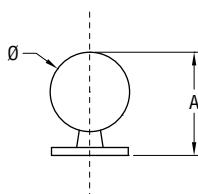

DUBBELE DEURKNOP 25 X 25 X 25 MM

- Materiaal: messing
- Afmeting: 2 x 25 x 25 x 25 mm
- Boorgat: min. Ø 8 mm
- Schroef: M6 L=35 mm

8 - 15 mm

Art. code	Omschrijving	vke
429.DQP2525.14	Glanzend verchroomd	1 stuk
429.DQP2525.101	Geborsteld nikkel	1 stuk

DUBBELE DEURKNOP 25 X 25 X 44 MM

- Materiaal: messing
- Afmeting: 2 x 25 x 25 x 44 mm
- Boorgat: min. Ø 8 mm
- Schroef: M6 L=35 mm

8 - 15 mm

Art. code	Omschrijving	vke
429.POM2525.14	Glanzend verchroomd	1 stuk
429.POM2525.101	Geborsteld nikkel	1 stuk

BOLVORMIGE DEURKNOP Ø 20/25/30 MM

- Materiaal: messing
- Boorgat: min. Ø 6 mm

Art. code voor afwerking

Glanzend verchroomd	Geborsteld nikkel	Verguld	Brons	Afmeting	Glasdikte	vke
429.POM01.14	429.POM01.101	429.POM01.16	429.POM01.100	Ø 20 x A 27 mm x M4	6 - 15 mm	1 stuk
429.POM02.14	429.POM02.101	429.POM02.16	429.POM02.100	Ø 25 x A 33 mm x M4	6 - 15 mm	1 stuk
429.POM03.14	429.POM03.101	429.POM03.16	429.POM03.100	Ø 30 x A 39 mm x M4	6 - 19 mm	1 stuk