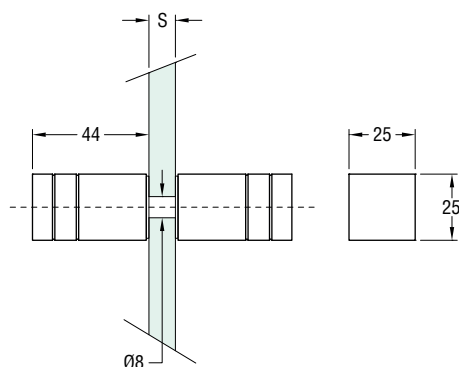

DUBBELE DEURKNOP 25 X 25 X 25 MM

- Materiaal: messing
- Afmeting: 2 x 25 x 25 x 25 mm
- Boorgat: min. Ø 8 mm
- Schroef: M6 L=35 mm

8 - 15 mm

Art. code	Omschrijving	vke
429.DQP2525.14	Glanzend verchroomd	1 stuk
429.DQP2525.101	Geborsteld nikkel	1 stuk

DUBBELE DEURKNOP 25 X 25 X 44 MM

- Materiaal: messing
- Afmeting: 2 x 25 x 25 x 44 mm
- Boorgat: min. Ø 8 mm
- Schroef: M6 L=35 mm

8 - 15 mm

Art. code	Omschrijving	vke
429.POM2525.14	Glanzend verchroomd	1 stuk
429.POM2525.101	Geborsteld nikkel	1 stuk

BOLVORMIGE DEURKNOP Ø 20/25/30 MM

- Materiaal: messing
- Boorgat: min. Ø 6 mm

Art. code voor afwerking

Glanzend verchroomd	Geborsteld nikkel	Verguld	Brons	Afmeting	Glasdikte	vke
429.POM01.14	429.POM01.101	429.POM01.16	429.POM01.100	Ø 20 x A 27 mm x M4	6 - 15 mm	1 stuk
429.POM02.14	429.POM02.101	429.POM02.16	429.POM02.100	Ø 25 x A 33 mm x M4	6 - 15 mm	1 stuk
429.POM03.14	429.POM03.101	429.POM03.16	429.POM03.100	Ø 30 x A 39 mm x M4	6 - 19 mm	1 stuk