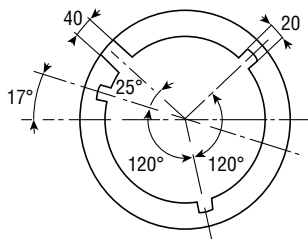

GELDLADE - DRAAIPLATEAU

Draaibare wissellade van geëloxeerd lichtmetaal, naturel, op kogels gemonteerd.
- Met blokkeerinrichting

Art. code	Omschrijving	vke
651.004	Geld-draaiplateau	1 stuk

GELDLADE A4

Geldlade van geëloxeerd aluminium en zwart PVC voor formaat A4.

- Buitenmaat A4: L 316 mm, B 295 mm, H 43 mm
- Inbouwmaat A4: L 297 mm, B 277 mm, H 43 mm
- Niet afsluitbaar