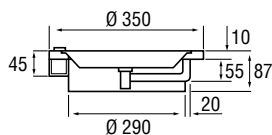

GELDLADE - DRAAIPLATEAU

Draaibare wissellade van geëloxeerd lichtmetaal, naturel, op kogels gemonteerd.
- Met blokkeerinrichting

Art. code	Omschrijving	vke
651.004	Geld-draaiplateau	1 stuk

GELDLADE A4

Geldlade van geëloxeerd aluminium en zwart PVC voor formaat A4.

- Buitenmaat A4: L 316 mm, B 295 mm, H 43 mm
- Inbouwmaat A4: L 297 mm, B 277 mm, H 43 mm
- Niet afsluitbaar