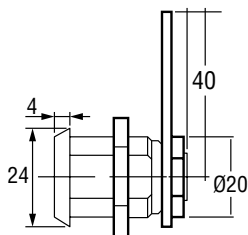

SERRURE POUR VITRINES

La clé se retire en position ouverte et fermée.

- Matériau: laiton
- Y compris un pêne droit

Au max. 10 mm

Code article	Description	uv
639.005.14	Chromé brillant, clé unique	1 pièce
639.005V.14	Chromé brillant, clé diversifiée	1 pièce

SERRURE POUR PORTES EN VERRE

Serrure de coin pour un portillon en verre simple à guillotine.

- Non compris butée (à commander séparément)

4 - 8 mm

Code article	Description	uv
639.LB06.15	Chromé mat, montage en haut à gauche ou en bas à droite	1 pièce
639.RB06.15	Chromé mat, montage en haut à droite ou en bas à gauche	1 pièce
639.902.101	Butée, nickelé mat	1 pièce

SERRURE POUR PORTES EN VERRE

Serrure pour un portillon en verre double à guillotine et butée.

- Plaque de butée apart te bestellen

4 - 8 mm

Code article	Description	uv
639.LB07.15	Chromé mat, montage en haut à gauche ou en bas à droite	1 pièce
639.RB07.15	Chromé mat, montage en haut à droite ou en bas à gauche	1 pièce
639.902.101	Butée, nickelé mat	1 pièce