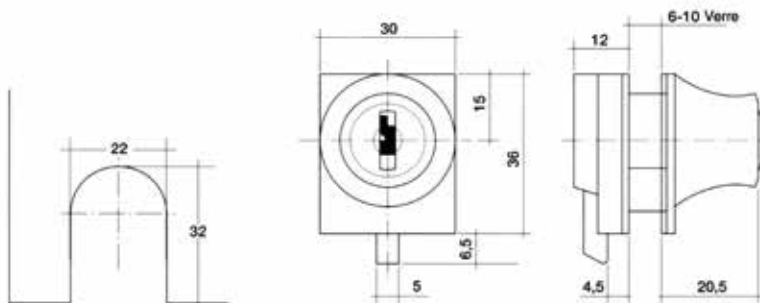

SERRURE 972 POUR VITRINES

- Butée: art. 639.902.101 (*nickelé mat*) / art. 639.902.124 (*laiton mat*)
- Clé unique

6 - 10 mm

Code article	Description	uv
639.002.14	Chromé brillant	1 pièce
639.002.15	Chromé mat	1 pièce
639.900	Disque	1 pièce

SERRURE 988 POUR VITRINES

- Butée: art. 639.902.101 (*nickelé mat*) / art. 639.902.124 (*laiton mat*)
- Clé unique

4 - 6 mm

Code article	Description	uv
639.003.123	Nickelé brillant	1 pièce
639.003.101	Nickelé mat	1 pièce
639.901.101	Rondelle en caoutchouc	1 pièce

BUTÉE POUR SERRURE 972/988

- Matériau: métal moulé sous pression

Code article	Description	uv
639.902.101	Nickelé mat	1 pièce