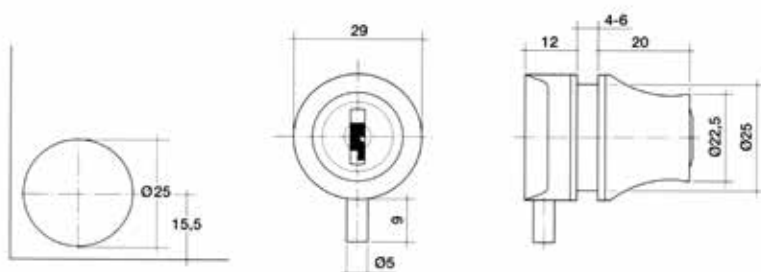

SERRURE 972 POUR VITRINES

- Butée: art. 639.902.101 (*nickelé mat*) / art. 639.902.124 (*laiton mat*)
- Clé unique

6 - 10 mm

Code article	Description	uv
639.002.14	Chromé brillant	1 pièce
639.002.15	Chromé mat	1 pièce
639.900	Disque	1 pièce

SERRURE 988 POUR VITRINES

- Butée: art. 639.902.101 (*nickelé mat*) / art. 639.902.124 (*laiton mat*)
- Clé unique

4 - 6 mm

Code article	Description	uv
639.003.123	Nickelé brillant	1 pièce
639.003.101	Nickelé mat	1 pièce
639.901.101	Rondelle en caoutchouc	1 pièce

BUTÉE POUR SERRURE 972/988

- Matériau: métal moulé sous pression

Code article	Description	uv
639.902.101	Nickelé mat	1 pièce