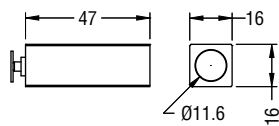

## SOFTSTOP VOOR GLAZEN DEURTJES

Het systeem met luchtrem zorgt ervoor dat het glazen deurtje zachtjes sluit. Verkrijgbaar met medium of lichte sluitkracht.

- Materiaal: RVS AISI 304
- Afmeting: L 56 x 14 x H 14 mm

## VIERKANTE DRUKMAGNEET

Het deurtje wordt geopend of gesloten door lichtjes op het deurtje te drukken.

- Materiaal: RVS AISI 304
- Afmeting: L 47 x 16 x H 16 mm

Art. code	Omschrijving	vke
429.CAL17.31	Naturel RVS	1 stuk

## RONDE DRUKMAGNEET

Het deurtje wordt geopend of gesloten door lichtjes op het deurtje te drukken.

- Materiaal: RVS AISI 304
- Afmeting: L 47 x 9,3 x Ø 18 mm

Art. code	Omschrijving	vke
429.CAL18.31	Naturel RVS	1 stuk