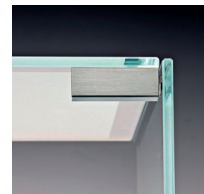

## SOFTSTOP VOOR GLAZEN DEURTJES

Het systeem met luchtrem zorgt ervoor dat het glazen deurtje zachtjes sluit. Verkrijgbaar met medium of lichte sluitkracht.

- Materiaal: RVS AISI 304
- Afmeting: L 56 x 14 x H 14 mm

## VIERKANTE DRUKMAGNEET

Het deurtje wordt geopend of gesloten door lichtjes op het deurtje te drukken.

- Materiaal: RVS AISI 304
- Afmeting: L 47 x 16 x H 16 mm

Art. code	Omschrijving	vke
429.CAL17.31	Naturel RVS	1 stuk

## RONDE DRUKMAGNEET

Het deurtje wordt geopend of gesloten door lichtjes op het deurtje te drukken.

- Materiaal: RVS AISI 304
- Afmeting: L 47 x 9,3 x Ø 18 mm

Art. code	Omschrijving	vke
429.CAL18.31	Naturel RVS	1 stuk