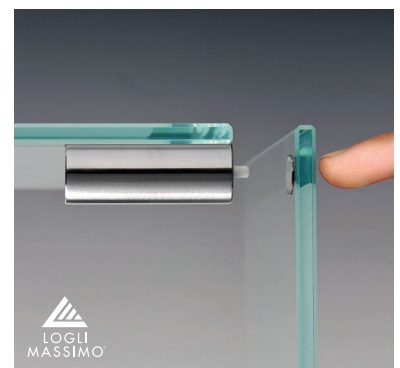

## SOFTSTOP VOOR GLAZEN DEURTJES

Het systeem met luchtrem zorgt ervoor dat het glazen deurtje zachtjes sluit. Verkrijgbaar met medium of lichte sluitkracht.

- Materiaal: RVS AISI 304
- Afmeting: L 56 x 14 x H 14 mm

## VIERKANTE DRUKMAGNEET

Het deurtje wordt geopend of gesloten door lichtjes op het deurtje te drukken.

- Materiaal: RVS AISI 304
- Afmeting: L 47 x 16 x H 16 mm

Art. code	Omschrijving	vke
429.CAL17.31	Naturel RVS	1 stuk

## RONDE DRUKMAGNEET

Het deurtje wordt geopend of gesloten door lichtjes op het deurtje te drukken.

- Materiaal: RVS AISI 304
- Afmeting: L 47 x 9,3 x Ø 18 mm

Art. code	Omschrijving	vke
429.CAL18.31	Naturel RVS	1 stuk