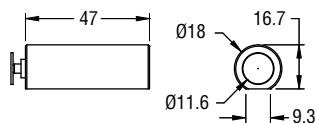

## VIERKANTE DRUKMAGNEET

Het deurtje wordt geopend of gesloten door lichtjes op het deurtje te drukken.

- Materiaal: RVS AISI 304
- Afmeting: L 47 x 16 x H 16 mm

Art. code	Omschrijving	vke
429.CAL17.31	Naturel RVS	1 stuk

## RONDE DRUKMAGNEET

Het deurtje wordt geopend of gesloten door lichtjes op het deurtje te drukken.

- Materiaal: RVS AISI 304
- Afmeting: L 47 x 9,3 x Ø 18 mm

Art. code	Omschrijving	vke
429.CAL18.31	Naturel RVS	1 stuk