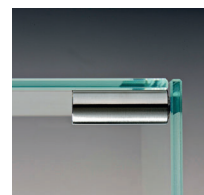

## VIERKANTE DRUKMAGNEET

Het deurtje wordt geopend of gesloten door lichtjes op het deurtje te drukken.

- Materiaal: RVS AISI 304
- Afmeting: L 47 x 16 x H 16 mm

Art. code	Omschrijving	vke
429.CAL17.31	Naturel RVS	1 stuk

## RONDE DRUKMAGNEET

Het deurtje wordt geopend of gesloten door lichtjes op het deurtje te drukken.

- Materiaal: RVS AISI 304
- Afmeting: L 47 x 9,3 x Ø 18 mm

Art. code	Omschrijving	vke
429.CAL18.31	Naturel RVS	1 stuk