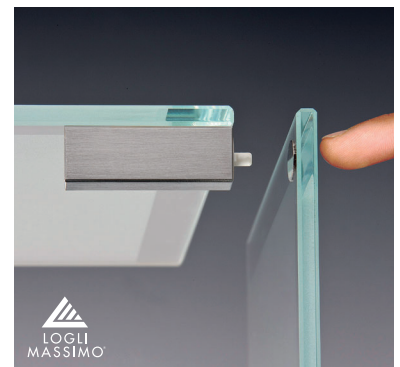

## SOFTSTOP VOOR GLAZEN DEURTJES

Het systeem met luchtrem zorgt ervoor dat het glazen deurtje zachtjes sluit. Verkrijgbaar met medium of lichte sluitkracht.

- Materiaal: RVS AISI 304
- Afmeting: L 56 x 14 x H 14 mm

Art. code	Omschrijving	Sluitkracht	vke
429.SOFTUV10.31	Naturel RVS	Licht	1 stuk
429.SOFTUV18.31	Naturel RVS	Medium	1 stuk

## VIERKANTE DRUKMAGNEET

Het deurtje wordt geopend of gesloten door lichtjes op het deurtje te drukken.

- Materiaal: RVS AISI 304
- Afmeting: L 47 x 16 x H 16 mm

Art. code	Omschrijving	vke
429.CAL17.31	Naturel RVS	1 stuk

## RONDE DRUKMAGNEET

Het deurtje wordt geopend of gesloten door lichtjes op het deurtje te drukken.

- Materiaal: RVS AISI 304
- Afmeting: L 47 x 9,3 x Ø 18 mm

Art. code	Omschrijving	vke
429.CAL18.31	Naturel RVS	1 stuk