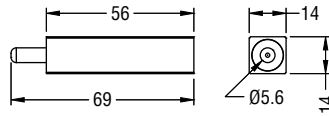

## SOFTSTOP VOOR GLAZEN DEURTJES

Het systeem met luchtrem zorgt ervoor dat het glazen deurtje zachtjes sluit. Verkrijgbaar met medium of lichte sluitkracht.

- Materiaal: RVS AISI 304
- Afmeting: L 56 x 14 x H 14 mm

## VIERKANTE DRUKMAGNEET

Het deurtje wordt geopend of gesloten door lichtjes op het deurtje te drukken.

- Materiaal: RVS AISI 304
- Afmeting: L 47 x 16 x H 16 mm

Art. code	Omschrijving	vke
429.CAL17.31	Naturel RVS	1 stuk

## RONDE DRUKMAGNEET

Het deurtje wordt geopend of gesloten door lichtjes op het deurtje te drukken.

- Materiaal: RVS AISI 304
- Afmeting: L 47 x 9,3 x Ø 18 mm

Art. code	Omschrijving	vke
429.CAL18.31	Naturel RVS	1 stuk