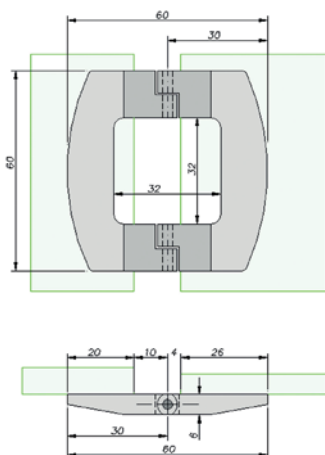

CHARNIÈRE VERRE/VERRE 60 X 60 MM

Charnière collable par UV pour des portillons extérieurs et intérieurs.

- Matériau: aluminium
- Charge maximale: 15 kg/paire
- Ouverture maximale: 180°

Au max. 8 mm

Code article pour sens de rotation

Droit	Gauche	Description	uv
428.R05.31	428.L05.31	Charnière en aluminium	1 pièce

CHARNIÈRE VERRE/VERRE 60 X 60 MM

Charnière collable par UV pour des portillons extérieurs et intérieurs.

- Matériau: aluminium
- Charge maximale: 15 kg/paire
- Ouverture maximale: 180°

Au max. 8 mm

Code article pour sens de rotation

Droit	Gauche	Description	uv
428.R06.31	428.L06.31	Charnière en aluminium	1 pièce

PINCES DE FIXATION

ÉTAGÈRES

FIXATION DE MIROIR

COLLAGE UV

PORTES ET VITRES COULISSANTES