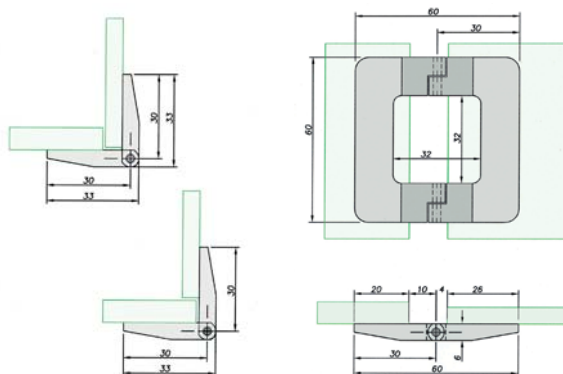

CHARNIÈRE VERRE/VERRE 60 X 60 MM

Charnière collable par UV pour des portillons extérieurs et intérieurs.

- Matériau: aluminium
- Charge maximale: 15 kg/paire
- Ouverture maximale: 180°

Au max. 8 mm

Code article pour sens de rotation

Droit	Gauche	Description	uv
428.R05.31	428.L05.31	Charnière en aluminium	1 pièce

CHARNIÈRE VERRE/VERRE 60 X 60 MM

Charnière collable par UV pour des portillons extérieurs et intérieurs.

- Matériau: aluminium
- Charge maximale: 15 kg/paire
- Ouverture maximale: 180°

Au max. 8 mm

Code article pour sens de rotation

Droit	Gauche	Description	uv
428.R06.31	428.L06.31	Charnière en aluminium	1 pièce

PINCES DE FIXATION

ÉTAGÈRES

FIXATION DE MIROIR

COLLAGE UV

PORTES ET VITRES COULISSANTES