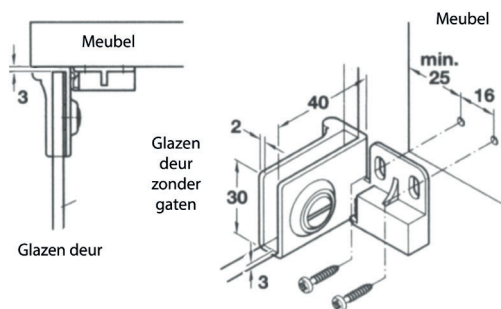

## SIERKAPJE

Sierkapjes, toog en rond.

- Afmeting toog: H 36 x B 30 mm
- Afmeting rond: Ø 32 mm
- Voor scharnieren p 7.13

Art. code	Omschrijving	vke
640.016.05	Zwart, toog	1 stuk
640.016.14	Chroom, toog	1 stuk
640.016.16	Messing, toog	1 stuk
640.016.118	Wit, toog	1 stuk
640.016.15	Mat chroom, toog	1 stuk

Art. code	Omschrijving	vke
640.017.14	Chroom, rond	1 stuk
640.017.16	Messing, rond	1 stuk
640.017.118	Wit, rond	1 stuk
640.017.15	Mat chroom, rond	1 stuk

## SCHARNIER MET SNAPPER 630

- Materiaal: gegoten aluminium
- Eigenschappen: openingshoek 170°
- Met snapper. Rechte arm.
- Afmeting plaatje: H 30 x L 40 mm
- Inliggend

4 - 6 mm

Art. code	Omschrijving	vke
429.CER630.14	Glanzend verchroomd	1 stuk

## SCHARNIER MET SNAPPER 650

- Materiaal: gegoten aluminium
- Eigenschappen: openingshoek 170°
- Met snapper. Arm met hals.
- Afmeting plaatje: H 30 x L 40 mm
- Opliggend

4 - 6 mm

Art. code	Omschrijving	vke
429.CER650.14	Glanzend verchroomd	1 stuk