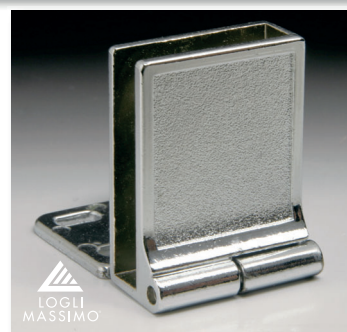

## SIERKAPJE

Sierkapjes, toog en rond.

- Afmeting toog: H 36 x B 30 mm
- Afmeting rond: Ø 32 mm
- Voor scharnieren p 7.13

Art. code	Omschrijving	vke
640.016.05	Zwart, toog	1 stuk
640.016.14	Chroom, toog	1 stuk
640.016.16	Messing, toog	1 stuk
640.016.118	Wit, toog	1 stuk
640.016.15	Mat chroom, toog	1 stuk

Art. code	Omschrijving	vke
640.017.14	Chroom, rond	1 stuk
640.017.16	Messing, rond	1 stuk
640.017.118	Wit, rond	1 stuk
640.017.15	Mat chroom, rond	1 stuk

## SCHARNIER MET SNAPPER 630

- Materiaal: gegoten aluminium
- Eigenschappen: openingshoek 170°
- Met snapper. Rechte arm.
- Afmeting plaatje: H 30 x L 40 mm
- Inliggend

4 - 6 mm

Art. code	Omschrijving	vke
429.CER630.14	Glanzend verchroomd	1 stuk

## SCHARNIER MET SNAPPER 650

- Materiaal: gegoten aluminium
- Eigenschappen: openingshoek 170°
- Met snapper. Arm met hals.
- Afmeting plaatje: H 30 x L 40 mm
- Opliggend

4 - 6 mm

Art. code	Omschrijving	vke
429.CER650.14	Glanzend verchroomd	1 stuk