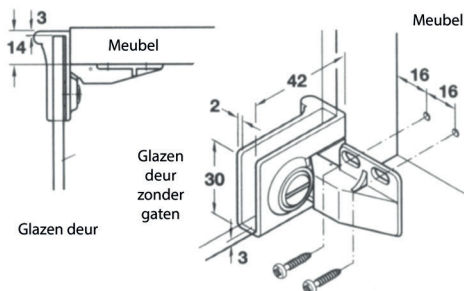

## SCHARNIER MET SNAPPER 630

- Materiaal: gegoten aluminium
- Eigenschappen: openingshoek 170°
- Met snapper. Rechte arm.
- Afmeting plaatje: H 30 x L 40 mm
- Inliggend

4 - 6 mm

Art. code	Omschrijving	vke
429.CER630.14	Glanzend verchroomd	1 stuk

## SCHARNIER MET SNAPPER 650

- Materiaal: gegoten aluminium
- Eigenschappen: openingshoek 170°
- Met snapper. Arm met hals.
- Afmeting plaatje: H 30 x L 40 mm
- Opliggend

4 - 6 mm

Art. code	Omschrijving	vke
429.CER650.14	Glanzend verchroomd	1 stuk