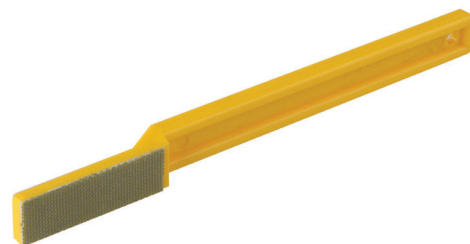

COUPE, ROMPAGE
DU VERRE

Lime diamantée Diapad 12 x 44 mm jaune N40

Lime diamantée Diapad 12 x 44 mm jaune N40.

POSE DU VERRE

Code article	Description	uv
182.01.008	Lime diamantée Diapad 12 x 44 mm jaune N40	1 pièce

VITRAIL AU PLOMB

Bloc à main Diapad, support doux

Bloc à main Diapad, support doux.

FABRICATION DE
VITRAGE ISOLANT,
SURVITRAGES

Code article	Description	uv
182.01.010	Bloc à main Diapad, support doux	1 pièce

MEULAGE,
PERÇAGE,
POLISSAGE

Bloc à main Hookit, support dur

Bloc à main Hookit, support dur.

VENTILATION

Code article	Description	uv
182.01.011	Bloc à main Hookit, support dur	1 pièce

APPAREILS DE
LEVAGE

Bloc de ponçage manuel 90 x 55 mm

Bloc de ponçage manuel synthétique à bande diamantée. Pour le ponçage manuel du verre. Utilisation sèche ou humide.

Lors de l'utilisation sèche, il faut porter un masque antipoussière et des lunettes de protection.