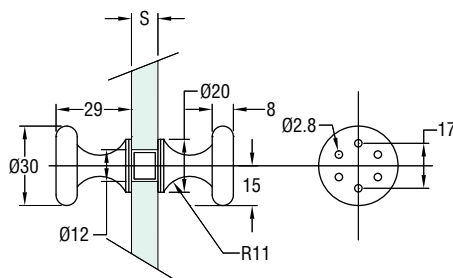

- Materiaal: RVS AISI 304

6 - 10 mm

Art. code	Omschrijving	Afmeting	Boorgat in glas	vke
429.POM8.31	Naturel RVS	2 x Ø 40 x L 29 mm	Ø 12 mm	1 stuk

DUBBELE DEURKNOP ÉTOILE Ø 30 MM

Design deurknop ontworpen met oog voor detail. Reflecties op de knop veroorzaken een 'ster' effect. De precieze afwerking in combinatie met zeer hoogwaardig materiaal maakt deze deurknop uniek in zijn soort.

- Materiaal: RVS AISI 304

6 - 10 mm

Art. code	Omschrijving	Afmeting	Boorgat in glas	vke
429.POM10.31	Naturel RVS	2 x Ø 30 x L 29 mm	Ø 12 mm	1 stuk

DUBBELE DEURKNOP LUMIÈRE Ø 24 MM

Design deurknop ontworpen met oog voor detail. Reflecties op de knop veroorzaken een 'ster' effect. De precieze afwerking in combinatie met zeer hoogwaardig materiaal maakt deze deurknop uniek in zijn soort.

- Materiaal: RVS AISI 304

6 - 10 mm

Art. code	Omschrijving	Afmeting	Boorgat in glas	vke
429.POM6.31	Naturel RVS	2 x Ø 24 x L 29 mm	Ø 12 mm	1 stuk