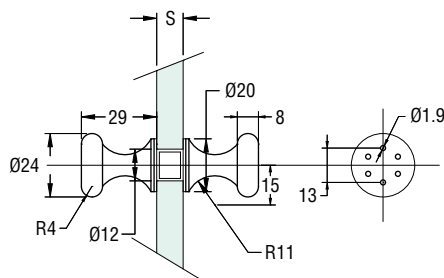

- Materiaal: RVS AISI 304

6 - 10 mm

Art. code	Omschrijving	Afmeting	Boorgat in glas	vke
429.POM8.31	Naturel RVS	2 x Ø 40 x L 29 mm	Ø 12 mm	1 stuk

DUBBELE DEURKNOP ÉTOILE Ø 30 MM

Design deurknop ontworpen met oog voor detail. Reflecties op de knop veroorzaken een 'ster' effect. De precieze afwerking in combinatie met zeer hoogwaardig materiaal maakt deze deurknop uniek in zijn soort.

- Materiaal: RVS AISI 304

6 - 10 mm

Art. code	Omschrijving	Afmeting	Boorgat in glas	vke
429.POM10.31	Naturel RVS	2 x Ø 30 x L 29 mm	Ø 12 mm	1 stuk

DUBBELE DEURKNOP LUMIÈRE Ø 24 MM

Design deurknop ontworpen met oog voor detail. Reflecties op de knop veroorzaken een 'ster' effect. De precieze afwerking in combinatie met zeer hoogwaardig materiaal maakt deze deurknop uniek in zijn soort.

- Materiaal: RVS AISI 304

6 - 10 mm

Art. code	Omschrijving	Afmeting	Boorgat in glas	vke
429.POM6.31	Naturel RVS	2 x Ø 24 x L 29 mm	Ø 12 mm	1 stuk