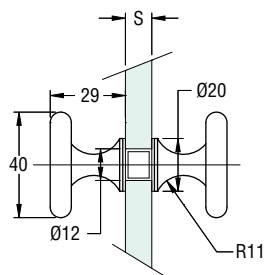

DUBBELE DEURKNOP SOLEIL ROYAL Ø 40 MM

Design deurknop ontworpen met oog voor detail. Reflecties op de knop veroorzaken een 'ster' effect. De precieze afwerking in combinatie met zeer hoogwaardig materiaal maakt deze deurknop uniek in zijn soort.

- Materiaal: RVS AISI 304

6 - 10 mm

Art. code	Omschrijving	Afmeting	Boorgat in glas	vke
429.POM8.31	Naturel RVS	2 x Ø 40 x L 29 mm	Ø 12 mm	1 stuk

DUBBELE DEURKNOP ÉTOILE Ø 30 MM

Design deurknop ontworpen met oog voor detail. Reflecties op de knop veroorzaken een 'ster' effect. De precieze afwerking in combinatie met zeer hoogwaardig materiaal maakt deze deurknop uniek in zijn soort.

- Materiaal: RVS AISI 304

6 - 10 mm

Art. code	Omschrijving	Afmeting	Boorgat in glas	vke
429.POM10.31	Naturel RVS	2 x Ø 30 x L 29 mm	Ø 12 mm	1 stuk

DUBBELE DEURKNOP LUMIÈRE Ø 24 MM

Design deurknop ontworpen met oog voor detail. Reflecties op de knop veroorzaken een 'ster' effect. De precieze afwerking in combinatie met zeer hoogwaardig materiaal maakt deze deurknop uniek in zijn soort.

- Materiaal: RVS AISI 304

6 - 10 mm

Art. code	Omschrijving	Afmeting	Boorgat in glas	vke
429.POM6.31	Naturel RVS	2 x Ø 24 x L 29 mm	Ø 12 mm	1 stuk