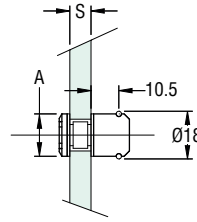

GLASPLAATDRAGER MET SCHROEF Ø 20 OF 16 MM

Glasplaatdrager met 1 O-ring om het glas te beschermen en pakkingen om het contact van het glas met het metaal te vermijden.

- Materiaal: RVS AISI 304
- Afmeting: Ø 18 x H 15 mm

8 - 10 mm

Art. code	Omschrijving	Boorgat	Schroefdop	vke
429.REG120.31	Naturel RVS	Ø 14 mm	A = Ø 20 mm	1 stuk
429.REG116.31	Naturel RVS	Ø 12 mm	A = Ø 16 mm	1 stuk

STANDAARD DUBBELE GLASPLAATDRAGER

Glasplaatdrager met 2 O-ringen om het glas te beschermen en pakkingen om het contact van het glas met het metaal te vermijden.

De 2 stalen cilinders zijn verbonden door een schroef.

- Materiaal: RVS AISI 304
- Afmeting: Ø 18 x H 15 mm x 2

8 - 10 mm

Art. code	Omschrijving	Boorgat	vke
429.REG150.31	Naturel RVS	Ø 14 mm	1 stuk

GLASKLEMMEN