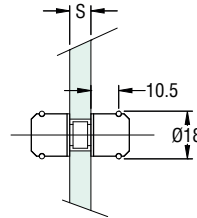

GLASPLAATDRAGER MET SCHROEF Ø 20 OF 16 MM

Glasplaatdrager met 1 O-ring om het glas te beschermen en pakkingen om het contact van het glas met het metaal te vermijden.

- Materiaal: RVS AISI 304
- Afmeting: Ø 18 x H 15 mm

8 - 10 mm

Art. code	Omschrijving	Boorgat	Schroefdop	vke
429.REG120.31	Naturel RVS	Ø 14 mm	A = Ø 20 mm	1 stuk
429.REG116.31	Naturel RVS	Ø 12 mm	A = Ø 16 mm	1 stuk

STANDAARD DUBBELE GLASPLAATDRAGER

Glasplaatdrager met 2 O-ringen om het glas te beschermen en pakkingen om het contact van het glas met het metaal te vermijden.

De 2 stalen cilinders zijn verbonden door een schroef.

- Materiaal: RVS AISI 304
- Afmeting: Ø 18 x H 15 mm x 2

8 - 10 mm

Art. code	Omschrijving	Boorgat	vke
429.REG150.31	Naturel RVS	Ø 14 mm	1 stuk

GLASKLEMMEN