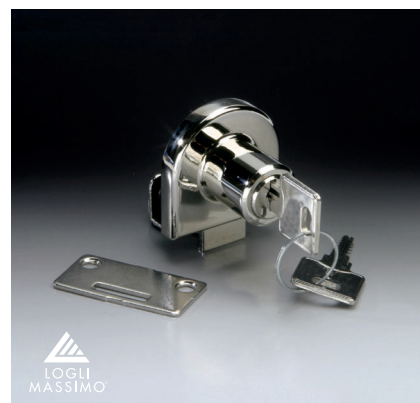

PINCES DE
FIXATION

SERRURE 970

Serrure pour simple vantail sans trous dans le verre.
- Clé unique

4 - 6 mm

ÉTAGÈRES

FIXATION
DE MIROIR

Code article	Description	uv
429.SER015U.13	Nickelé	1 pièce

COLLAGE UV

BOÎTIER GÂCHE 971

Contre-plaque pour la serrure 970, à utiliser pour vantail double. Sans trous dans le verre.

4 - 6 mm

PORTES ET VITRES
COULISSANTES

SÉPARATIONS
COMPTOIRS - GUICHETS

Code article	Description	uv
429.SER016.13	Nickelé	1 pièce

MOBILIER

SERRURE 972

Serrure pour double vantail sans trous dans le verre.
- Clé unique

4 - 6 mm

MIROIRS
PANORAMIQUES

Code article	Description	uv
429.SER017U.13	Nickelé	1 pièce

NETTOYAGE