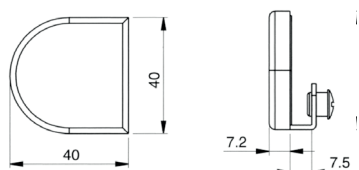

PINCES DE
FIXATION

SERRURE 970

Serrure pour simple vantail sans trous dans le verre.
- Clé unique

4 - 6 mm

ÉTAGÈRES

FIXATION
DE MIROIR

Code article	Description	uv
429.SER015U.13	Nickelé	1 pièce

COLLAGE UV

BOÎTIER GÂCHE 971

Contre-plaque pour la serrure 970, à utiliser pour vantail double. Sans trous dans le verre.

4 - 6 mm

PORTES ET VITRES
COULISSANTES

SÉPARATIONS
COMPTOIRS - GUICHETS

Code article	Description	uv
429.SER016.13	Nickelé	1 pièce

MOBILIER

SERRURE 972

Serrure pour double vantail sans trous dans le verre.
- Clé unique

4 - 6 mm

MIROIRS
PANORAMIQUES

Code article	Description	uv
429.SER017U.13	Nickelé	1 pièce

NETTOYAGE