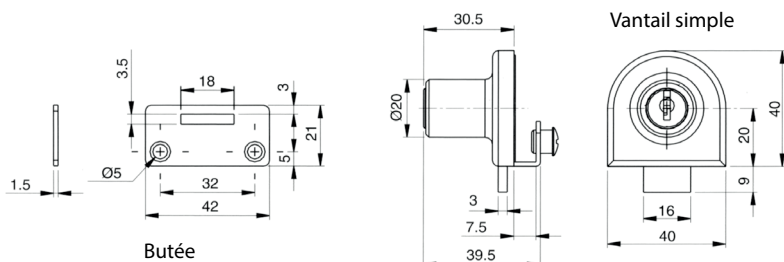

PINCES DE
FIXATION

SERRURE 970

Serrure pour simple vantail sans trous dans le verre.
- Clé unique

4 - 6 mm

ÉTAGÈRES

FIXATION
DE MIROIR

Code article	Description	uv
429.SER015U.13	Nickelé	1 pièce

COLLAGE UV

BOÎTIER GÂCHE 971

Contre-plaque pour la serrure 970, à utiliser pour vantail double. Sans trous dans le verre.

4 - 6 mm

PORTES ET VITRES
COULISSANTES

SÉPARATIONS
COMPTOIRS - GUICHETS

Code article	Description	uv
429.SER016.13	Nickelé	1 pièce

MOBILIER

SERRURE 972

Serrure pour double vantail sans trous dans le verre.
- Clé unique

4 - 6 mm

MIROIRS
PANORAMIQUES

Code article	Description	uv
429.SER017U.13	Nickelé	1 pièce

NETTOYAGE