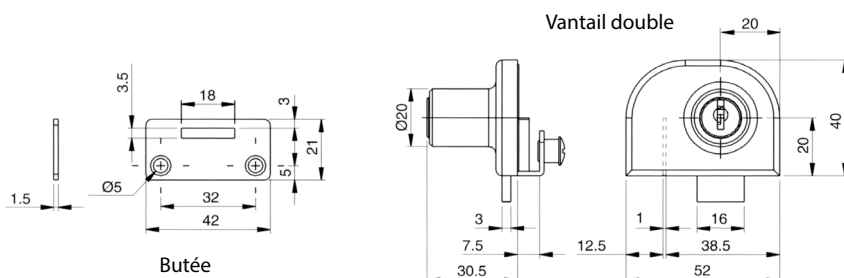

PINCES DE
FIXATION

SERRURE 970

Serrure pour simple vantail sans trous dans le verre.
- Clé unique

4 - 6 mm

ÉTAGÈRES

FIXATION
DE MIROIR

Code article	Description	uv
429.SER015U.13	Nickelé	1 pièce

COLLAGE UV

BOÎTIER GÂCHE 971

Contre-plaque pour la serrure 970, à utiliser pour vantail double. Sans trous dans le verre.

4 - 6 mm

PORTES ET VITRES
COULISSANTES

SÉPARATIONS
COMPTOIRS - GUICHETS

Code article	Description	uv
429.SER016.13	Nickelé	1 pièce

MOBILIER

SERRURE 972

Serrure pour double vantail sans trous dans le verre.
- Clé unique

4 - 6 mm

MIROIRS
PANORAMIQUES

Code article	Description	uv
429.SER017U.13	Nickelé	1 pièce

NETTOYAGE