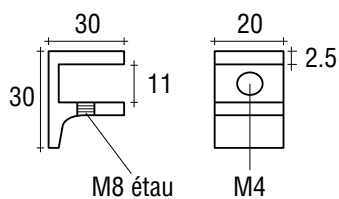

TAQUET DE LAITON MASSIF WIEGAND

Pourvu d'un étau de laiton avec tête PVC.
- Non compris vis de fixation.

19 mm

Code article	Description	uv
411.1911.12	Mat velours	1 pièce
411.1911.14	Chromé brillant	1 pièce
411.1911.16	Doré brillant	1 pièce
411.1911.111	Blanc laqué au four RAL 9016	1 pièce
411.1911.13	Teint inox	1 pièce

TAQUET DE LAITON MASSIF WIEGAND

Pourvu d'un étau de laiton avec tête PVC.
- Non compris vis de fixation.

8 - 10 mm

Code article	Description	uv
411.1012.12	Mat velours	1 pièce
411.1012.14	Chromé brillant	1 pièce
411.1012.16	Doré brillant	1 pièce
411.1012.111	Blanc laqué au four RAL 9016	1 pièce
411.1012.13	Teint inox	1 pièce