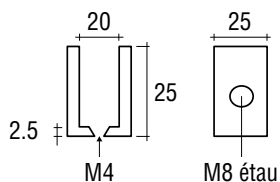

TAQUET DE LAITON MASSIF WIEGAND

Pourvu d'un étau de laiton avec tête PVC.
- Non compris vis de fixation.

19 mm

Code article	Description	uv
411.1911.12	Mat velours	1 pièce
411.1911.14	Chromé brillant	1 pièce
411.1911.16	Doré brillant	1 pièce
411.1911.111	Blanc laqué au four RAL 9016	1 pièce
411.1911.13	Teint inox	1 pièce

TAQUET DE LAITON MASSIF WIEGAND

Pourvu d'un étau de laiton avec tête PVC.
- Non compris vis de fixation.

8 - 10 mm

Code article	Description	uv
411.1012.12	Mat velours	1 pièce
411.1012.14	Chromé brillant	1 pièce
411.1012.16	Doré brillant	1 pièce
411.1012.111	Blanc laqué au four RAL 9016	1 pièce
411.1012.13	Teint inox	1 pièce