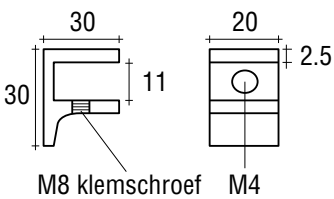

WIEGAND MASSIEF MESSING GLASPLAATDRAGER

Voorzien van messing klemschroef met zachte pvc top.
- Exclusief bevestigingsschroeven

Art. code	Omschrijving	vke
411.1911.12	Mat velours	1 stuk
411.1911.14	Glanzend verchromd	1 stuk
411.1911.16	Glanzend verguld	1 stuk
411.1911.111	Wit gemoffeld RAL 9016	1 stuk
411.1911.13	RVS effect	1 stuk

WIEGAND MASSIEF MESSING GLASPLAATDRAGER

Voorzien van messing klemschroef met zachte pvc top.
- Exclusief bevestigingsschroeven

Art. code	Omschrijving	vke
411.1012.12	Mat velours	1 stuk
411.1012.14	Glanzend verchromd	1 stuk
411.1012.16	Glanzend verguld	1 stuk
411.1012.111	Wit gemoffeld RAL 9016	1 stuk
411.1012.13	RVS effect	1 stuk