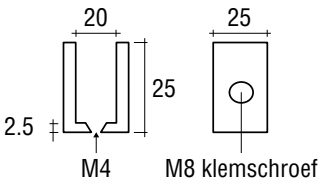

WIEGAND MASSIEF MESSING GLASPLAATDRAGER

Voorzien van messing klemschroef met zachte pvc top.
- Exclusief bevestigingsschroeven

Art. code	Omschrijving	vke
411.1911.12	Mat velours	1 stuk
411.1911.14	Glanzend verchromd	1 stuk
411.1911.16	Glanzend verguld	1 stuk
411.1911.111	Wit gemoffeld RAL 9016	1 stuk
411.1911.13	RVS effect	1 stuk

WIEGAND MASSIEF MESSING GLASPLAATDRAGER

Voorzien van messing klemschroef met zachte pvc top.
- Exclusief bevestigingsschroeven

Art. code	Omschrijving	vke
411.1012.12	Mat velours	1 stuk
411.1012.14	Glanzend verchromd	1 stuk
411.1012.16	Glanzend verguld	1 stuk
411.1012.111	Wit gemoffeld RAL 9016	1 stuk
411.1012.13	RVS effect	1 stuk