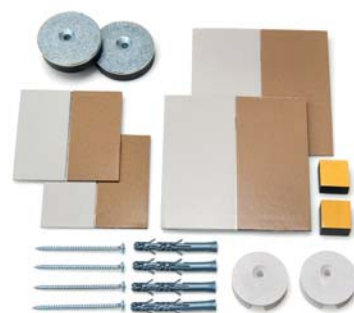

BLIND SPIEGELOPHANGSYSTEEM TYPE L 08

Spiegelsysteem tot 0,8 m². Inclusief:

- 2 ophanghaken
- 2 afstandshouders
- 2 zelfklevende platen 100 x 100 mm met ophangoog
- Max. belasting: 12 kg

Art. code	Omschrijving	vke
370.002.L08	Type L 08	1 stuk

BLIND SPIEGELOPHANGSYSTEEM TYPE EM 08

Spiegelsysteem tot 0,8 m². Inclusief:

- 2 excentrische schijfjes
- 2 afstandshouders
- 2 zelfklevende platen 100 x 100 mm met ophangoog
- 2 magneten Ø 35 mm met zelfklevende contraplaten 70 x 70 mm
- Max. belasting: 12 kg

Art. code	Omschrijving	vke
370.002.EM08	Type EM 08	1 stuk

BLIND SPIEGELOPHANGSYSTEEM TYPE EM 16

Spiegelsysteem tot 1,6 m². Inclusief:

- 2 excentrische schijfjes
- 2 afstandshouders
- 2 zelfklevende platen 100 x 200 mm met ophangoog
- 2 magneten Ø 35 mm met zelfklevende contraplaten 70 x 70 mm
- Max. belasting: 24 kg

Art. code	Omschrijving	vke
370.002.EM16	Type EM 16	1 stuk

BLIND SPIEGELOPHANGSYSTEEM TYPE E 16

Spiegelsysteem tot 1,6 m². Inclusief:

- 2 excentrische schijfjes
- 2 afstandshouders
- 2 zelfklevende platen 100 x 200 mm met ophangoog
- Max. belasting: 24 kg