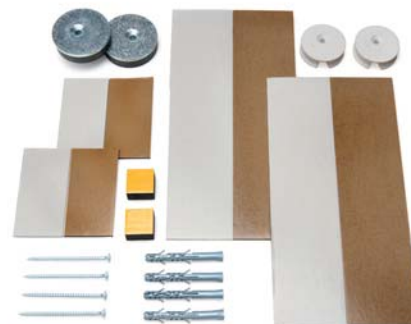

BLIND SPIEGELOPHANGSYSTEEM TYPE L 08

Spiegelsysteem tot 0,8 m². Inclusief:

- 2 ophanghaken
- 2 afstandshouders
- 2 zelfklevende platen 100 x 100 mm met ophangoog
- Max. belasting: 12 kg

Art. code	Omschrijving	vke
370.002.L08	Type L 08	1 stuk

BLIND SPIEGELOPHANGSYSTEEM TYPE EM 08

Spiegelsysteem tot 0,8 m². Inclusief:

- 2 excentrische schijfjes
- 2 afstandshouders
- 2 zelfklevende platen 100 x 100 mm met ophangoog
- 2 magneten Ø 35 mm met zelfklevende contraplaten 70 x 70 mm
- Max. belasting: 12 kg

Art. code	Omschrijving	vke
370.002.EM08	Type EM 08	1 stuk

BLIND SPIEGELOPHANGSYSTEEM TYPE EM 16

Spiegelsysteem tot 1,6 m². Inclusief:

- 2 excentrische schijfjes
- 2 afstandshouders
- 2 zelfklevende platen 100 x 200 mm met ophangoog
- 2 magneten Ø 35 mm met zelfklevende contraplaten 70 x 70 mm
- Max. belasting: 24 kg

Art. code	Omschrijving	vke
370.002.EM16	Type EM 16	1 stuk

BLIND SPIEGELOPHANGSYSTEEM TYPE E 16

Spiegelsysteem tot 1,6 m². Inclusief:

- 2 excentrische schijfjes
- 2 afstandshouders
- 2 zelfklevende platen 100 x 200 mm met ophangoog
- Max. belasting: 24 kg