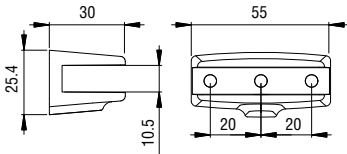

GLASPLAATDRAGER 29

Glasplaatdrager met schroef \varnothing 8 mm met pvc dopje om het glas vast te zetten.

- Materiaal: zamak
- Afmeting: H 26 mm x L 30 mm
- Afstand glas-muur: 5 mm

Art. code	Omschrijving	vke
429.NRM29.14	Glanzend verchromd	1 stuk
429.NRM29.02	Mat aluminium	1 stuk

6 - 10 mm

GLASKLEMMEN

LEGPLANKEN

SPIEGEL-
BEVESTIGINGEN

GLASPLAATDRAGER 8010

Glasplaatdrager met verborgen stelschroef om het glas vast te zetten.

- Materiaal: zamak
- Afmeting: H 24 / 29 mm x L 25 mm
- Afstand glas-muur: 3 mm
- Max. draagvermogen: 12 kg/paar

GLASPLAATDRAGER 1424

Glasplaatdrager met verborgen stelschroef om het glas vast te zetten.

- Materiaal: zamak
- Afmeting: H 28 / 33 mm x L 20 mm
- Afstand glas-muur: 3 mm

Art. code	Omschrijving	vke
429.NRM1424.14	Glanzend verchromd	1 stuk
429.NRM1424.101	Geborsteld nikkel	1 stuk
429.NRM1424.16	Verguld	1 stuk