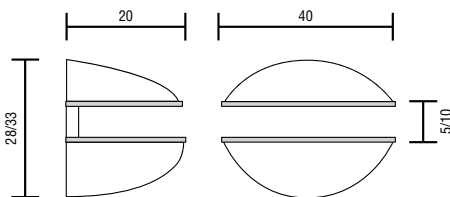

GLASPLAATDRAGER 29

Glasplaatdrager met schroef \varnothing 8 mm met pvc dopje om het glas vast te zetten.

- Materiaal: zamak
- Afmeting: H 26 mm x L 30 mm
- Afstand glas-muur: 5 mm

Art. code	Omschrijving	vke
429.NRM29.14	Glanzend verchromd	1 stuk
429.NRM29.02	Mat aluminium	1 stuk

6 - 10 mm

GLASKLEMMEN

LEGPLANKEN

SPIEGEL-
BEVESTIGINGEN

GLASPLAATDRAGER 8010

Glasplaatdrager met verborgen stelschroef om het glas vast te zetten.

- Materiaal: zamak
- Afmeting: H 24 / 29 mm x L 25 mm
- Afstand glas-muur: 3 mm
- Max. draagvermogen: 12 kg/paar

GLASPLAATDRAGER 1424

Glasplaatdrager met verborgen stelschroef om het glas vast te zetten.

- Materiaal: zamak
- Afmeting: H 28 / 33 mm x L 20 mm
- Afstand glas-muur: 3 mm

Art. code	Omschrijving	vke
429.NRM1424.14	Glanzend verchromd	1 stuk
429.NRM1424.101	Geborsteld nikkel	1 stuk
429.NRM1424.16	Verguld	1 stuk