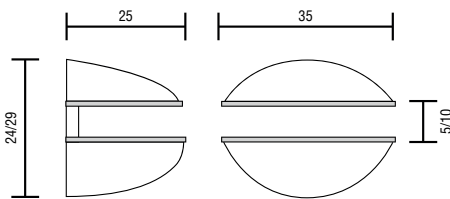

GLASPLAATDRAGER 29

Glasplaatdrager met schroef \varnothing 8 mm met pvc dopje om het glas vast te zetten.

- Materiaal: zamak
- Afmeting: H 26 mm x L 30 mm
- Afstand glas-muur: 5 mm

Art. code	Omschrijving	vke
429.NRM29.14	Glanzend verchromd	1 stuk
429.NRM29.02	Mat aluminium	1 stuk

6 - 10 mm

GLASKLEMMEN

LEGPLANKEN

SPIEGEL-
BEVESTIGINGEN

GLASPLAATDRAGER 8010

Glasplaatdrager met verborgen stelschroef om het glas vast te zetten.

- Materiaal: zamak
- Afmeting: H 24 / 29 mm x L 25 mm
- Afstand glas-muur: 3 mm
- Max. draagvermogen: 12 kg/paar

GLASPLAATDRAGER 1424

Glasplaatdrager met verborgen stelschroef om het glas vast te zetten.

- Materiaal: zamak
- Afmeting: H 28 / 33 mm x L 20 mm
- Afstand glas-muur: 3 mm

Art. code	Omschrijving	vke
429.NRM1424.14	Glanzend verchromd	1 stuk
429.NRM1424.101	Geborsteld nikkel	1 stuk
429.NRM1424.16	Verguld	1 stuk