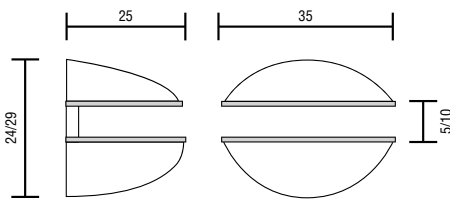

## SUPPORT D'ÉTAGÈRE 29

Réglage pour bloquer le verre au moyen d'une tige filetée de Ø 8 mm avec caoutchouc en PVC.

- Matériau: zamak
- Dimensions: H 26 mm x P 30 mm
- Distance verre-mur: 5 mm

Code article	Description	uv
429.NRM29.14	Chromé brillant	1 pièce
429.NRM29.02	Aluminium mat	1 pièce

## SUPPORT D'ÉTAGÈRE 8010

Vis de réglage escamotable pour bloquer le verre de l'épaisseur souhaitée.

- Matériau: zamak
- Dimensions: H 24 / 29 mm x P 25 mm
- Distance verre-mur: 3 mm
- Portée maximale: 12 kg/paire

Code article	Description	uv
429.NRM8010.14	Chromé brillant	1 pièce
429.NRM8010.101	Nickel brossé	1 pièce
429.NRM8010.16	Laitonné	1 pièce

## SUPPORT D'ÉTAGÈRE 1424

Vis de réglage escamotable pour bloquer le verre de l'épaisseur souhaitée.

- Matériau: zamak
- Dimensions: H 28 / 33 mm x P 20 mm
- Distance verre-mur: 3 mm

Code article	Description	uv
429.NRM1424.14	Chromé brillant	1 pièce
429.NRM1424.101	Nickel brossé	1 pièce
429.NRM1424.16	Doré	1 pièce