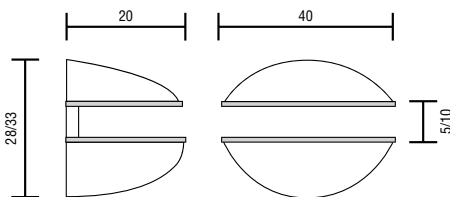

## SUPPORT D'ÉTAGÈRE 29

Réglage pour bloquer le verre au moyen d'une tige filetée de Ø 8 mm avec caoutchouc en PVC.

- Matériau: zamak
- Dimensions: H 26 mm x P 30 mm
- Distance verre-mur: 5 mm

Code article	Description	uv
429.NRM29.14	Chromé brillant	1 pièce
429.NRM29.02	Aluminium mat	1 pièce

## SUPPORT D'ÉTAGÈRE 8010

Vis de réglage escamotable pour bloquer le verre de l'épaisseur souhaitée.

- Matériau: zamak
- Dimensions: H 24 / 29 mm x P 25 mm
- Distance verre-mur: 3 mm
- Portée maximale: 12 kg/paire

Code article	Description	uv
429.NRM8010.14	Chromé brillant	1 pièce
429.NRM8010.101	Nickel brossé	1 pièce
429.NRM8010.16	Laitonné	1 pièce

## SUPPORT D'ÉTAGÈRE 1424

Vis de réglage escamotable pour bloquer le verre de l'épaisseur souhaitée.

- Matériau: zamak
- Dimensions: H 28 / 33 mm x P 20 mm
- Distance verre-mur: 3 mm

Code article	Description	uv
429.NRM1424.14	Chromé brillant	1 pièce
429.NRM1424.101	Nickel brossé	1 pièce
429.NRM1424.16	Doré	1 pièce