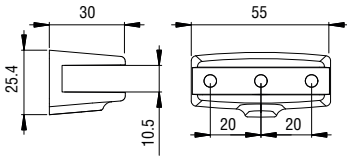

## SUPPORT D'ÉTAGÈRE 29

Réglage pour bloquer le verre au moyen d'une tige filetée de Ø 8 mm avec caoutchouc en PVC.

- Matériau: zamak
- Dimensions: H 26 mm x P 30 mm
- Distance verre-mur: 5 mm

Code article	Description	uv
429.NRM29.14	Chromé brillant	1 pièce
429.NRM29.02	Aluminium mat	1 pièce

## SUPPORT D'ÉTAGÈRE 8010

Vis de réglage escamotable pour bloquer le verre de l'épaisseur souhaitée.

- Matériau: zamak
- Dimensions: H 24 / 29 mm x P 25 mm
- Distance verre-mur: 3 mm
- Portée maximale: 12 kg/paire

Code article	Description	uv
429.NRM8010.14	Chromé brillant	1 pièce
429.NRM8010.101	Nickel brossé	1 pièce
429.NRM8010.16	Laitonné	1 pièce

## SUPPORT D'ÉTAGÈRE 1424

Vis de réglage escamotable pour bloquer le verre de l'épaisseur souhaitée.

- Matériau: zamak
- Dimensions: H 28 / 33 mm x P 20 mm
- Distance verre-mur: 3 mm

Code article	Description	uv
429.NRM1424.14	Chromé brillant	1 pièce
429.NRM1424.101	Nickel brossé	1 pièce
429.NRM1424.16	Doré	1 pièce