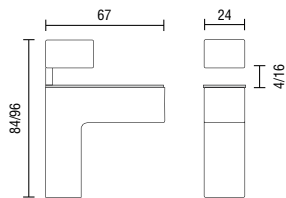

GLASPLAATDRAGER 3060

Glasplaatdrager met verborgen stelschroef om het glas vast te zetten.

- Materiaal: zamak
- Afmeting: H 84 / 96 mm x L 67 mm
- Afstand glas-muur: 5 mm
- Max. draagvermogen: 40 kg/paar

- Materiaal: zamak
- Afmeting: H 51 / 63 mm x L 48 mm
- Afstand glas-muur: 6 mm
- Max. draagvermogen: 20 kg/paar

Art. code	Omschrijving	vke
429.NRM3050.14	Glanzend verchromd	1 stuk
429.NRM3050.02	Mat aluminium	1 stuk

4 - 16 mm

GLASPLAATDRAGER 60

Glasplaatdrager met verborgen stelschroef om het glas vast te zetten.

- Materiaal: zamak
- Afmeting: H 45 / 54 mm x L 60 mm
- Afstand glas-muur: 6 mm

Art. code	Omschrijving	vke
429.NRM60.02	Mat aluminium	1 stuk

3 - 12 mm