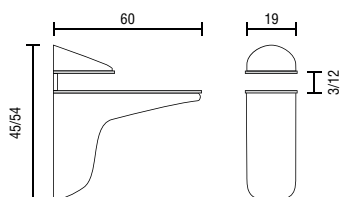

GLASPLAATDRAGER 3060

Glasplaatdrager met verborgen stelschroef om het glas vast te zetten.

- Materiaal: zamak
- Afmeting: H 84 / 96 mm x L 67 mm
- Afstand glas-muur: 5 mm
- Max. draagvermogen: 40 kg/paar

- Materiaal: zamak
- Afmeting: H 51 / 63 mm x L 48 mm
- Afstand glas-muur: 6 mm
- Max. draagvermogen: 20 kg/paar

Art. code	Omschrijving	vke
429.NRM3050.14	Glanzend verchromd	1 stuk
429.NRM3050.02	Mat aluminium	1 stuk

4 - 16 mm

GLASPLAATDRAGER 60

Glasplaatdrager met verborgen stelschroef om het glas vast te zetten.

- Materiaal: zamak
- Afmeting: H 45 / 54 mm x L 60 mm
- Afstand glas-muur: 6 mm

Art. code	Omschrijving	vke
429.NRM60.02	Mat aluminium	1 stuk

3 - 12 mm