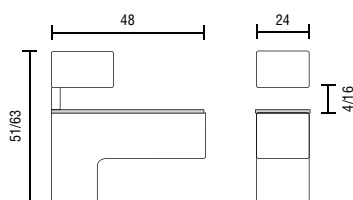

GLASPLAATDRAGER 3060

Glasplaatdrager met verborgen stelschroef om het glas vast te zetten.

- Materiaal: zamak
- Afmeting: H 84 / 96 mm x L 67 mm
- Afstand glas-muur: 5 mm
- Max. draagvermogen: 40 kg/paar

Art. code	Omschrijving	vke
429.NRM3060.14	Glanzend verchromd	1 stuk
429.NRM3060.02	Mat aluminium	1 stuk

4 - 16 mm

GLASPLAATDRAGER 3050

Glasplaatdrager met verborgen stelschroef om het glas vast te zetten.

- Materiaal: zamak
- Afmeting: H 51 / 63 mm x L 48 mm
- Afstand glas-muur: 6 mm
- Max. draagvermogen: 20 kg/paar

Art. code	Omschrijving	vke
429.NRM3050.14	Glanzend verchromd	1 stuk
429.NRM3050.02	Mat aluminium	1 stuk

4 - 16 mm

GLASPLAATDRAGER 60

Glasplaatdrager met verborgen stelschroef om het glas vast te zetten.

- Materiaal: zamak
- Afmeting: H 45 / 54 mm x L 60 mm
- Afstand glas-muur: 6 mm

Art. code	Omschrijving	vke
429.NRM60.02	Mat aluminium	1 stuk