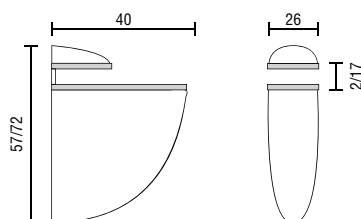

## SUPPORT D'ÉTAGÈRE 540

Vis de réglage escamotable pour bloquer le verre de l'épaisseur souhaitée.

- Matériau: zamak
- Dimensions: H 40 mm x P 35 mm
- Distance verre-mur: 5 mm

6 - 15 mm

Code article	Description	uv
429.NRM540.14	Chromé brillant	1 pièce
429.NRM540.02	Aluminium mat	1 pièce

## SUPPORT D'ÉTAGÈRE 9035

Vis de réglage escamotable pour bloquer le verre de l'épaisseur souhaitée.

- Matériau: zamak
- Dimensions: H 57 / 72 mm x P 40 mm
- Distance verre-mur: 4,5 mm

2 - 17 mm

Code article	Description	uv
429.NRM9035.14	Chromé brillant	1 pièce
429.NRM9035.02	Aluminium mat	1 pièce