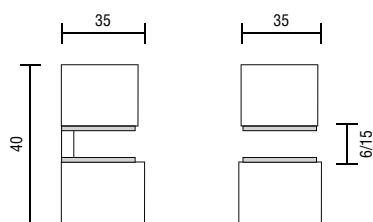

## SUPPORT D'ÉTAGÈRE 540

Vis de réglage escamotable pour bloquer le verre de l'épaisseur souhaitée.

- Matériau: zamak
- Dimensions: H 40 mm x P 35 mm
- Distance verre-mur: 5 mm

6 - 15 mm

Code article	Description	uv
429.NRM540.14	Chromé brillant	1 pièce
429.NRM540.02	Aluminium mat	1 pièce

## SUPPORT D'ÉTAGÈRE 9035

Vis de réglage escamotable pour bloquer le verre de l'épaisseur souhaitée.

- Matériau: zamak
- Dimensions: H 57 / 72 mm x P 40 mm
- Distance verre-mur: 4,5 mm

2 - 17 mm

Code article	Description	uv
429.NRM9035.14	Chromé brillant	1 pièce
429.NRM9035.02	Aluminium mat	1 pièce