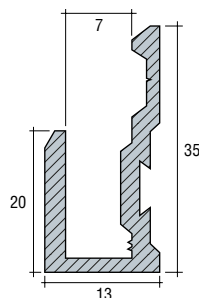

PROFIL DE MIROIR PRISMA WIEGAND

Profil de miroir en aluminium extra brillant pour la fixation de parois à miroirs.

- Non compris embouts

Code article	Description	uv
360.001.14	Chromé brillant	2 x 3 mètres
360.001.16	Laiton	2 x 3 mètres
360.001.05	Noir brillant	2 x 3 mètres

PROFIL DE MIROIR PRISMA WIEGAND

Profil de miroir en aluminium brillant mat pour la fixation de parois à miroirs.

- Non compris embouts

Code article	Description	uv
360.002.116	Argent anodisé	5 mètres
360.002.111	Blanc laqué au four RAL 9016, achat min.: 100 m	5 mètres

EMBOUTS

Embouts synthétiques autoserrants, version gauche et droite, pour profil de miroir Prisma de Wiegand.

Code article pour:

Version gauche	Version droite	Description	uv
360.L01.14	360.R01.14	Chromé brillant	1 pièce
360.L01.16	360.R01.16	Doré	1 pièce
360.L01.130	360.R01.130	Noir	1 pièce
360.L01.116	360.R01.116	Argenté	1 pièce
360.L01.118	360.R01.118	Blanc	1 pièce