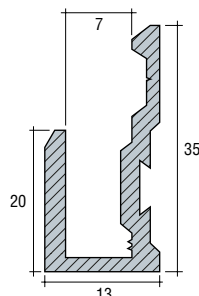

PROFIL DE MIROIR PRISMA WIEGAND

Profil de miroir en aluminium extra brillant pour la fixation de parois à miroirs.

- Non compris embouts

Code article	Description	uv
360.001.14	Chromé brillant	2 x 3 mètres
360.001.16	Laiton	2 x 3 mètres
360.001.05	Noir brillant	2 x 3 mètres

PROFIL DE MIROIR PRISMA WIEGAND

Profil de miroir en aluminium brillant mat pour la fixation de parois à miroirs.

- Non compris embouts

Code article	Description	uv
360.002.116	Argent anodisé	5 mètres
360.002.111	Blanc laqué au four RAL 9016, achat min.: 100 m	5 mètres

EMBOUTS

Embouts synthétiques autoserrants, version gauche et droite, pour profil de miroir Prisma de Wiegand.

Code article pour:

Version gauche	Version droite	Description	uv
360.L01.14	360.R01.14	Chromé brillant	1 pièce
360.L01.16	360.R01.16	Doré	1 pièce
360.L01.130	360.R01.130	Noir	1 pièce
360.L01.116	360.R01.116	Argenté	1 pièce
360.L01.118	360.R01.118	Blanc	1 pièce