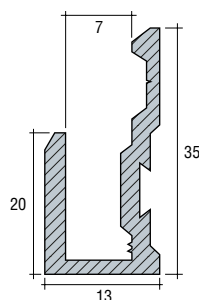

## PRISMA SPIEGELPROFIEL WIEGAND

Super hoogglanzend bewerkte aluminium spiegelprofielen voor het monteren van spiegelwanden.

- Exclusief eindstukken

Art. code	Omschrijving	vke
360.001.14	Glanzend verchromd	2 x 3 meter
360.001.16	Messing	2 x 3 meter
360.001.05	Glanzend zwart	2 x 3 meter

## PRISMA SPIEGELPROFIEL WIEGAND

Mat glanzend aluminium spiegelprofielen voor het monteren van spiegelwanden.

- Exclusief eindstukken

Art. code	Omschrijving	vke
360.002.116	Zilver geanodiseerd	5 meter
360.002.111	Wit gemoffeld RAL 9016, min. afname: 100 m	5 meter

## EINDSTUKKEN

Zelfklemmende kunststof eindstukken links en rechts voor Prisma spiegelprofiel van Wiegand.

Art. code voor eindstuk		Omschrijving	vke
Links	Rechts		
360.L01.14	360.R01.14	Glanzend verchromd	1 stuk
360.L01.16	360.R01.16	Verguld	1 stuk
360.L01.130	360.R01.130	Zwart	1 stuk
360.L01.116	360.R01.116	Zilverkleurig	1 stuk
360.L01.118	360.R01.118	Wit	1 stuk