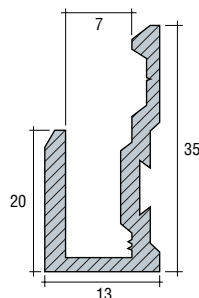

## PRISMA SPIEGELPROFIEL WIEGAND

Super hoogglanzend bewerkte aluminium spiegelprofielen voor het monteren van spiegelwanden.

- Exclusief eindstukken

Art. code	Omschrijving	vke
360.001.14	Glanzend verchromd	2 x 3 meter
360.001.16	Messing	2 x 3 meter
360.001.05	Glanzend zwart	2 x 3 meter

## PRISMA SPIEGELPROFIEL WIEGAND

Mat glanzend aluminium spiegelprofielen voor het monteren van spiegelwanden.

- Exclusief eindstukken

Art. code	Omschrijving	vke
360.002.116	Zilver geanodiseerd	5 meter
360.002.111	Wit gemoffeld RAL 9016, min. afname: 100 m	5 meter

## EINDSTUKKEN

Zelfklemmende kunststof eindstukken links en rechts voor Prisma spiegelprofiel van Wiegand.

Art. code voor eindstuk		Omschrijving	vke
Links	Rechts		
360.L01.14	360.R01.14	Glanzend verchromd	1 stuk
360.L01.16	360.R01.16	Verguld	1 stuk
360.L01.130	360.R01.130	Zwart	1 stuk
360.L01.116	360.R01.116	Zilverkleurig	1 stuk
360.L01.118	360.R01.118	Wit	1 stuk