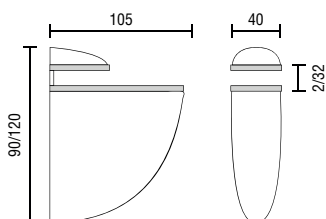

SUPPORT D'ÉTAGÈRE 9100

Vis de réglage escamotable pour bloquer le verre de l'épaisseur souhaitée.

- Matériau: zamak
- Dimensions: H 90 / 120 mm x P 105 mm
- Distance verre-mur: 7 mm

2 - 32 mm

Code article	Description	uv
429.NRM9100.14	Chromé brillant	1 pièce
429.NRM9100.02	Aluminium mat	1 pièce