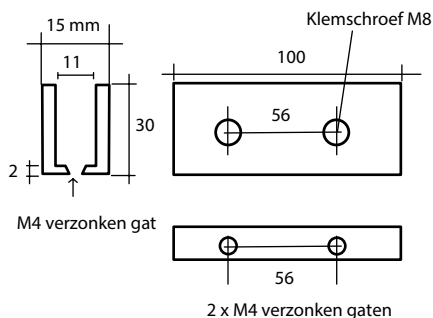

WIEGAND MASSIEF MESSING GLASPLAATDRAGER

Voorzien van messing klemschroef met zachte pvc top.
- Exclusief bevestigingsschroeven

Art. code	Omschrijving	vke
414.1005.12	Mat velours	1 stuk
414.1005.14	Glanzend verchroomd	1 stuk
414.1005.16	Glanzend verguld	1 stuk
414.1005.111	Wit gemoffeld RAL 9016	1 stuk
414.1005.13	RVS effect	1 stuk

WIEGAND MASSIEF MESSING GLASPLAATDRAGER

Voorzien van messing klemschroef met zachte pvc top.
- Exclusief bevestigingsschroeven

Art. code	Omschrijving	vke
414.1006.12	Mat velours	1 stuk
414.1006.14	Glanzend verchroomd	1 stuk
414.1006.16	Glanzend verguld	1 stuk
414.1006.111	Wit gemoffeld RAL 9016	1 stuk
414.1006.13	RVS effect	1 stuk