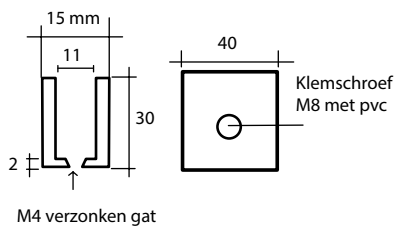

WIEGAND MASSIEF MESSING GLASPLAATDRAGER

Voorzien van messing klemschroef met zachte pvc top.
- Exclusief bevestigingsschroeven

Art. code	Omschrijving	vke
414.1005.12	Mat velours	1 stuk
414.1005.14	Glanzend verchroomd	1 stuk
414.1005.16	Glanzend verguld	1 stuk
414.1005.111	Wit gemoffeld RAL 9016	1 stuk
414.1005.13	RVS effect	1 stuk

WIEGAND MASSIEF MESSING GLASPLAATDRAGER

Voorzien van messing klemschroef met zachte pvc top.
- Exclusief bevestigingsschroeven

Art. code	Omschrijving	vke
414.1006.12	Mat velours	1 stuk
414.1006.14	Glanzend verchroomd	1 stuk
414.1006.16	Glanzend verguld	1 stuk
414.1006.111	Wit gemoffeld RAL 9016	1 stuk
414.1006.13	RVS effect	1 stuk