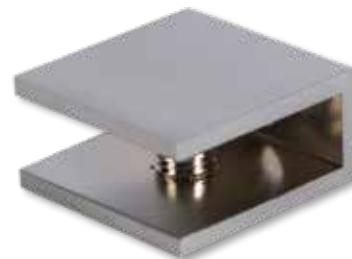

WIEGAND MASSIEF MESSING GLASPLAATDRAGER

Voorzien van messing klemschroef met zachte pvc top.
- Exclusief bevestigingsschroeven

Art. code	Omschrijving	vke
414.1003.12	Mat velours	1 stuk
414.1003.14	Glanzend verchromd	1 stuk
414.1003.16	Glanzend verguld	1 stuk
414.1003.111	Wit gemoffeld RAL 9016	1 stuk
414.1003.13	RVS effect	1 stuk

WIEGAND MASSIEF MESSING GLASPLAATDRAGER

Voorzien van messing klemschroef met zachte pvc top.
- Exclusief bevestigingsschroeven

Art. code	Omschrijving	vke
414.1004.12	Mat velours	1 stuk
414.1004.14	Glanzend verchromd	1 stuk
414.1004.16	Glanzend verguld	1 stuk
414.1004.111	Wit gemoffeld RAL 9016	1 stuk
414.1004.13	RVS effect	1 stuk