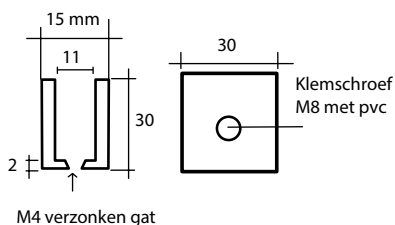

WIEGAND MASSIEF MESSING GLASPLAATDRAGER

Voorzien van messing klemschroef met zachte pvc top.
- Exclusief bevestigingsschroeven

Art. code	Omschrijving	vke
414.1003.12	Mat velours	1 stuk
414.1003.14	Glanzend verchromd	1 stuk
414.1003.16	Glanzend verguld	1 stuk
414.1003.111	Wit gemoffeld RAL 9016	1 stuk
414.1003.13	RVS effect	1 stuk

WIEGAND MASSIEF MESSING GLASPLAATDRAGER

Voorzien van messing klemschroef met zachte pvc top.
- Exclusief bevestigingsschroeven

Art. code	Omschrijving	vke
414.1004.12	Mat velours	1 stuk
414.1004.14	Glanzend verchromd	1 stuk
414.1004.16	Glanzend verguld	1 stuk
414.1004.111	Wit gemoffeld RAL 9016	1 stuk
414.1004.13	RVS effect	1 stuk