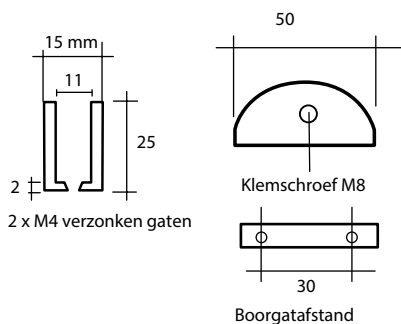

WIEGAND MASSIEF MESSING GLASPLAATDRAGER

Voorzien van messing klemschroef met zachte pvc top.
- Exclusief bevestigingsschroeven

Art. code	Omschrijving	vke
414.1003.12	Mat velours	1 stuk
414.1003.14	Glanzend verchromd	1 stuk
414.1003.16	Glanzend verguld	1 stuk
414.1003.111	Wit gemoffeld RAL 9016	1 stuk
414.1003.13	RVS effect	1 stuk

WIEGAND MASSIEF MESSING GLASPLAATDRAGER

Voorzien van messing klemschroef met zachte pvc top.
- Exclusief bevestigingsschroeven

Art. code	Omschrijving	vke
414.1004.12	Mat velours	1 stuk
414.1004.14	Glanzend verchromd	1 stuk
414.1004.16	Glanzend verguld	1 stuk
414.1004.111	Wit gemoffeld RAL 9016	1 stuk
414.1004.13	RVS effect	1 stuk