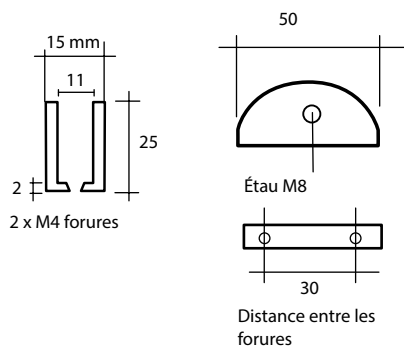

TAQUET DE LAITON MASSIF WIEGAND

Pourvu d'un étai de laiton avec tête PVC.
- Non compris vis de fixation.

Code article	Description	uv
414.1003.12	Mat velours	1 pièce
414.1003.14	Chromé brillant	1 pièce
414.1003.16	Doré brillant	1 pièce
414.1003.111	Blanc laqué au four RAL 9016	1 pièce
414.1003.13	Teint inox	1 pièce

TAQUET DE LAITON MASSIF WIEGAND

Pourvu d'un étai de laiton avec tête PVC.
- Non compris vis de fixation.

Code article	Description	uv
414.1004.12	Mat velours	1 pièce
414.1004.14	Chromé brillant	1 pièce
414.1004.16	Doré brillant	1 pièce
414.1004.111	Blanc laqué au four RAL 9016	1 pièce
414.1004.13	Teint inox	1 pièce