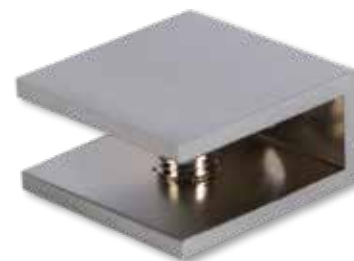

TAQUET DE LAITON MASSIF WIEGAND

Pourvu d'un étai de laiton avec tête PVC.
- Non compris vis de fixation.

Code article	Description	uv
414.1003.12	Mat velours	1 pièce
414.1003.14	Chromé brillant	1 pièce
414.1003.16	Doré brillant	1 pièce
414.1003.111	Blanc laqué au four RAL 9016	1 pièce
414.1003.13	Teint inox	1 pièce

TAQUET DE LAITON MASSIF WIEGAND

Pourvu d'un étai de laiton avec tête PVC.
- Non compris vis de fixation.

Code article	Description	uv
414.1004.12	Mat velours	1 pièce
414.1004.14	Chromé brillant	1 pièce
414.1004.16	Doré brillant	1 pièce
414.1004.111	Blanc laqué au four RAL 9016	1 pièce
414.1004.13	Teint inox	1 pièce