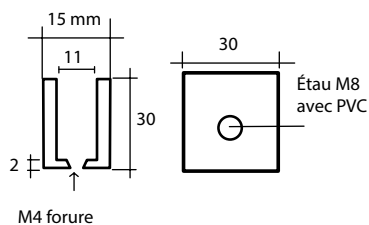

TAQUET DE LAITON MASSIF WIEGAND

Pourvu d'un étai de laiton avec tête PVC.
- Non compris vis de fixation.

Code article	Description	uv
414.1003.12	Mat velours	1 pièce
414.1003.14	Chromé brillant	1 pièce
414.1003.16	Doré brillant	1 pièce
414.1003.111	Blanc laqué au four RAL 9016	1 pièce
414.1003.13	Teint inox	1 pièce

TAQUET DE LAITON MASSIF WIEGAND

Pourvu d'un étai de laiton avec tête PVC.
- Non compris vis de fixation.

Code article	Description	uv
414.1004.12	Mat velours	1 pièce
414.1004.14	Chromé brillant	1 pièce
414.1004.16	Doré brillant	1 pièce
414.1004.111	Blanc laqué au four RAL 9016	1 pièce
414.1004.13	Teint inox	1 pièce