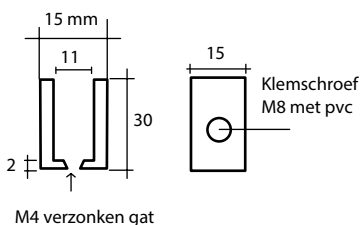

## WIEGAND MASSIEF MESSING GLASPLAATDRAGER

Voorzien van messing klemschroef met zachte pvc top.  
 - Exclusief bevestigingsschroeven

Art. code	Omschrijving	vke
414.1001.12	Mat velours	1 stuk
414.1001.14	Glanzend verchromd	1 stuk
414.1001.16	Glanzend verguld	1 stuk
414.1001.111	Wit gemoffeld RAL 9016	1 stuk
414.1001.13	RVS effect	1 stuk

## WIEGAND MASSIEF MESSING GLASPLAATDRAGER

Voorzien van messing klemschroef met zachte pvc top.  
 - Inclusief bevestigingspen  
 - Exclusief bevestigingsschroeven

Art. code	Omschrijving	vke
414.1002.12	Mat velours	1 stuk
414.1002.14	Glanzend verchromd	1 stuk
414.1002.16	Glanzend verguld	1 stuk
414.1002.111	Wit gemoffeld RAL 9016	1 stuk
414.1002.13	RVS effect	1 stuk