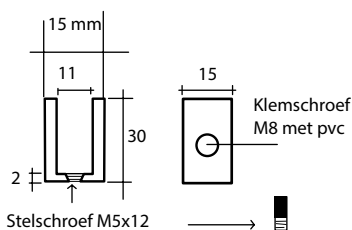

## WIEGAND MASSIEF MESSING GLASPLAATDRAGER

Voorzien van messing klemschroef met zachte pvc top.  
 - Exclusief bevestigingsschroeven

Art. code	Omschrijving	vke
414.1001.12	Mat velours	1 stuk
414.1001.14	Glanzend verchromd	1 stuk
414.1001.16	Glanzend verguld	1 stuk
414.1001.111	Wit gemoffeld RAL 9016	1 stuk
414.1001.13	RVS effect	1 stuk

## WIEGAND MASSIEF MESSING GLASPLAATDRAGER

Voorzien van messing klemschroef met zachte pvc top.  
 - Inclusief bevestigingspen  
 - Exclusief bevestigingsschroeven

Art. code	Omschrijving	vke
414.1002.12	Mat velours	1 stuk
414.1002.14	Glanzend verchromd	1 stuk
414.1002.16	Glanzend verguld	1 stuk
414.1002.111	Wit gemoffeld RAL 9016	1 stuk
414.1002.13	RVS effect	1 stuk