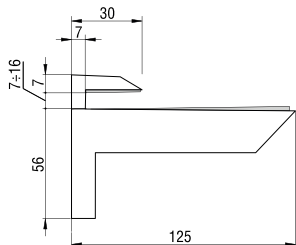

SUPPORT D'ÉTAGÈRE KAIMAN

Vis de réglage escamotable pour bloquer le verre de l'épaisseur souhaitée.
Réglage de l'inclinaison + 3 mm.

- Matériau: zamak
- Dimensions: H 70 / 82 x P 125 mm
- Charge maximale par jeu: 25 kg quand la plaque de verre a une profondeur de 320 mm et une largeur de 1000 mm.

- Matériau: zamak
- Dimensions: H 70 / 92 mm x P 111 mm

Code article	Description	uv
429.NRMKA125.14	Chromé brillant	1 pièce
429.NRMKA125.101	Nickel brossé	1 pièce

8 - 30 mm

SUPPORT D'ÉTAGÈRE 3200

Vis de réglage escamotable pour bloquer le verre de l'épaisseur souhaitée.

- Matériau: zamak
- Dimensions: H 80 / 112 mm x P 180 mm
- Distance verre-mur: 6 mm
- Portée maximale: 36 kg/paire.

Code article	Description	uv
429.NRM3200.14	Chromé brillant	1 pièce
429.NRM3200.101	Nickel mat	1 pièce

6 - 38 mm