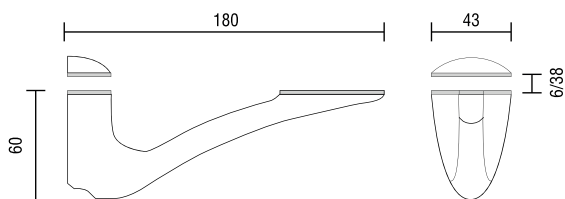

SUPPORT D'ÉTAGÈRE KAIMAN

Vis de réglage escamotable pour bloquer le verre de l'épaisseur souhaitée.
Réglage de l'inclinaison + 3 mm.

- Matériau: zamak
- Dimensions: H 70 / 82 x P 125 mm
- Charge maximale par jeu: 25 kg quand la plaque de verre a une profondeur de 320 mm et une largeur de 1000 mm.

- Matériau: zamak
- Dimensions: H 70 / 92 mm x P 111 mm

Code article	Description	uv
429.NRMKA125.14	Chromé brillant	1 pièce
429.NRMKA125.101	Nickel brossé	1 pièce

8 - 30 mm

SUPPORT D'ÉTAGÈRE 3200

Vis de réglage escamotable pour bloquer le verre de l'épaisseur souhaitée.

- Matériau: zamak
- Dimensions: H 80 / 112 mm x P 180 mm
- Distance verre-mur: 6 mm
- Portée maximale: 36 kg/paire.

Code article	Description	uv
429.NRM3200.14	Chromé brillant	1 pièce
429.NRM3200.101	Nickel mat	1 pièce

6 - 38 mm