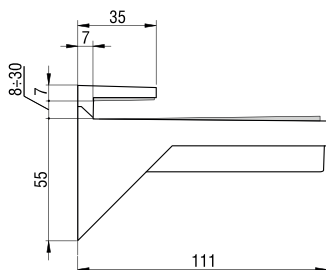

SUPPORT D'ÉTAGÈRE KAIMAN

Vis de réglage escamotable pour bloquer le verre de l'épaisseur souhaitée.
Réglage de l'inclinaison + 3 mm.

- Matériau: zamak
- Dimensions: H 70 / 82 x P 125 mm
- Charge maximale par jeu: 25 kg quand la plaque de verre a une profondeur de 320 mm et une largeur de 1000 mm.

- Matériau: zamak
- Dimensions: H 70 / 92 mm x P 111 mm

Code article	Description	uv
429.NRMKA125.14	Chromé brillant	1 pièce
429.NRMKA125.101	Nickel brossé	1 pièce

8 - 30 mm

SUPPORT D'ÉTAGÈRE 3200

Vis de réglage escamotable pour bloquer le verre de l'épaisseur souhaitée.

- Matériau: zamak
- Dimensions: H 80 / 112 mm x P 180 mm
- Distance verre-mur: 6 mm
- Portée maximale: 36 kg/paire.

Code article	Description	uv
429.NRM3200.14	Chromé brillant	1 pièce
429.NRM3200.101	Nickel mat	1 pièce

6 - 38 mm