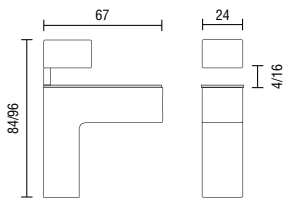

SUPPORT D'ÉTAGÈRE 3060

Vis de réglage escamotable pour bloquer le verre de l'épaisseur souhaitée.

- Matériau: zamak
- Dimensions: H 84 / 96 mm x P 67 mm
- Distance verre-mur: 5 mm
- Portée maximale: 40 kg/paire

4 - 16 mm

Code article	Description	uv
429.NRM3060.14	Chromé brillant	1 pièce
429.NRM3060.02	Aluminium mat	1 pièce

SUPPORT D'ÉTAGÈRE 3050

Vis de réglage escamotable pour bloquer le verre de l'épaisseur souhaitée.

- Matériau: zamak
- Dimensions: H 51 / 63 mm x P 48 mm
- Distance verre-mur: 6 mm
- Portée maximale: 20 kg/paire

4 - 16 mm

Code article	Description	uv
429.NRM3050.14	Chromé brillant	1 pièce
429.NRM3050.02	Aluminium mat	1 pièce

SUPPORT D'ÉTAGÈRE 60

Vis de réglage escamotable pour bloquer le verre de l'épaisseur souhaitée.

- Matériau: zamak
- Dimensions: H 45 / 54 mm x P 60 mm
- Distance verre-mur: 6 mm

3 - 12 mm

Code article	Description	uv
429.NRM60.02	Aluminium mat	1 pièce