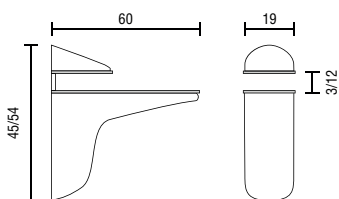

SUPPORT D'ÉTAGÈRE 3060

Vis de réglage escamotable pour bloquer le verre de l'épaisseur souhaitée.

- Matériau: zamak
- Dimensions: H 84 / 96 mm x P 67 mm
- Distance verre-mur: 5 mm
- Portée maximale: 40 kg/paire

4 - 16 mm

Code article	Description	uv
429.NRM3060.14	Chromé brillant	1 pièce
429.NRM3060.02	Aluminium mat	1 pièce

SUPPORT D'ÉTAGÈRE 3050

Vis de réglage escamotable pour bloquer le verre de l'épaisseur souhaitée.

- Matériau: zamak
- Dimensions: H 51 / 63 mm x P 48 mm
- Distance verre-mur: 6 mm
- Portée maximale: 20 kg/paire

4 - 16 mm

Code article	Description	uv
429.NRM3050.14	Chromé brillant	1 pièce
429.NRM3050.02	Aluminium mat	1 pièce

SUPPORT D'ÉTAGÈRE 60

Vis de réglage escamotable pour bloquer le verre de l'épaisseur souhaitée.

- Matériau: zamak
- Dimensions: H 45 / 54 mm x P 60 mm
- Distance verre-mur: 6 mm

3 - 12 mm

Code article	Description	uv
429.NRM60.02	Aluminium mat	1 pièce