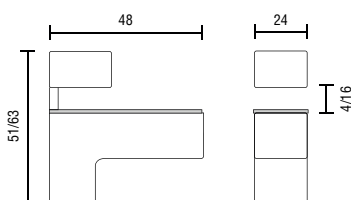

SUPPORT D'ÉTAGÈRE 3060

Vis de réglage escamotable pour bloquer le verre de l'épaisseur souhaitée.

- Matériau: zamak
- Dimensions: H 84 / 96 mm x P 67 mm
- Distance verre-mur: 5 mm
- Portée maximale: 40 kg/paire

4 - 16 mm

Code article	Description	uv
429.NRM3060.14	Chromé brillant	1 pièce
429.NRM3060.02	Aluminium mat	1 pièce

SUPPORT D'ÉTAGÈRE 3050

Vis de réglage escamotable pour bloquer le verre de l'épaisseur souhaitée.

- Matériau: zamak
- Dimensions: H 51 / 63 mm x P 48 mm
- Distance verre-mur: 6 mm
- Portée maximale: 20 kg/paire

4 - 16 mm

Code article	Description	uv
429.NRM3050.14	Chromé brillant	1 pièce
429.NRM3050.02	Aluminium mat	1 pièce

SUPPORT D'ÉTAGÈRE 60

Vis de réglage escamotable pour bloquer le verre de l'épaisseur souhaitée.

- Matériau: zamak
- Dimensions: H 45 / 54 mm x P 60 mm
- Distance verre-mur: 6 mm

3 - 12 mm

Code article	Description	uv
429.NRM60.02	Aluminium mat	1 pièce