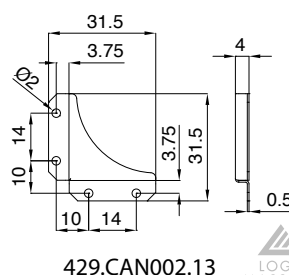

SPIEGELKLEM VITRUM OPENING 7 MM

1 set bestaat uit 4 klemmetjes.

- Materiaal: staal en pvc
- Afmeting: L 25 x H 36 mm
- Muurafstand: 6 mm

4 - 6 mm

Art. code	Omschrijving	Glasdikte	vke
429.GAN003/6.31	Naturel RVS	6 mm	1 set
429.GAN002/6.31	Naturel RVS	4 mm	1 set

HOEKBEVESTIGING VOOR SPIEGELS

Voor de montage van spiegels.

- Materiaal: messing
- 1 set bestaat uit 100 hoekbevestigingen

429.CAN001.13

429.CAN002.13

4 mm

Art. code	Omschrijving	Afmeting	vke
429.CAN001.13	Nikkel effect	35 x 35 mm	1 set
429.CAN002.13	Nikkel effect	25 x 25 mm	1 set

SPIEGELBEVESTIGING OPENING 8 MM

Spiegelbevestiging compleet met rubbers en M4-schroeven.

- Materiaal: messing
- Afmeting: Ø 25 x 28 mm
- Muurafstand: 8 mm

6 mm

Art. code	Omschrijving	vke
429.MPB110.14	Glanzend verchroomd	1 stuk
429.MPB110.16	Verguld	1 stuk
429.MPB110.13	RVS effect	1 stuk