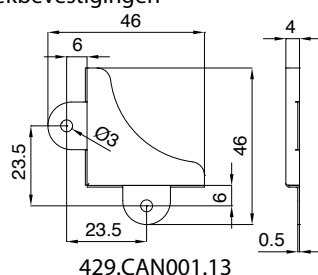

SPIEGELKLEM VITRUM OPENING 7 MM

1 set bestaat uit 4 klemmetjes.

- Materiaal: staal en pvc
- Afmeting: L 25 x H 36 mm
- Muurafstand: 6 mm

4 - 6 mm

Art. code	Omschrijving	Glasdikte	vke
429.GAN003/6.31	Naturel RVS	6 mm	1 set
429.GAN002/6.31	Naturel RVS	4 mm	1 set

HOEKBEVESTIGING VOOR SPIEGELS

Voor de montage van spiegels.

- Materiaal: messing
- 1 set bestaat uit 100 hoekbevestigingen

429.CAN001.13

429.CAN002.13

4 mm

Art. code	Omschrijving	Afmeting	vke
429.CAN001.13	Nikkel effect	35 x 35 mm	1 set
429.CAN002.13	Nikkel effect	25 x 25 mm	1 set

SPIEGELBEVESTIGING OPENING 8 MM

Spiegelbevestiging compleet met rubbers en M4-schroeven.

- Materiaal: messing
- Afmeting: Ø 25 x 28 mm
- Muurafstand: 8 mm

6 mm

Art. code	Omschrijving	vke
429.MPB110.14	Glanzend verchroomd	1 stuk
429.MPB110.16	Verguld	1 stuk
429.MPB110.13	RVS effect	1 stuk