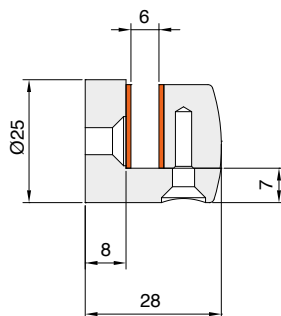

SPIEGELKLEM VITRUM OPENING 7 MM

1 set bestaat uit 4 klemmetjes.

- Materiaal: staal en pvc
- Afmeting: L 25 x H 36 mm
- Muurafstand: 6 mm

4 - 6 mm

Art. code	Omschrijving	Glasdikte	vke
429.GAN003/6.31	Naturel RVS	6 mm	1 set
429.GAN002/6.31	Naturel RVS	4 mm	1 set

HOEKBEVESTIGING VOOR SPIEGELS

Voor de montage van spiegels.

- Materiaal: messing
- 1 set bestaat uit 100 hoekbevestigingen

429.CAN001.13

429.CAN002.13

4 mm

Art. code	Omschrijving	Afmeting	vke
429.CAN001.13	Nikkel effect	35 x 35 mm	1 set
429.CAN002.13	Nikkel effect	25 x 25 mm	1 set

SPIEGELBEVESTIGING OPENING 8 MM

Spiegelbevestiging compleet met rubbers en M4-schroeven.

- Materiaal: messing
- Afmeting: Ø 25 x 28 mm
- Muurafstand: 8 mm

6 mm

Art. code	Omschrijving	vke
429.MPB110.14	Glanzend verchroomd	1 stuk
429.MPB110.16	Verguld	1 stuk
429.MPB110.13	RVS effect	1 stuk