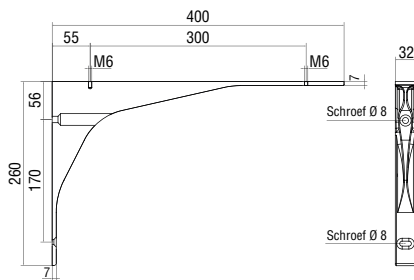

## GLASPLAATDRAGER QUANTUM 4000

Glasplaatdrager met schroefbevestiging.

- Materiaal: RVS AISI 304
- Afmeting: H 260 x 32 mm L 400 mm

| Art. code      | Omschrijving  | vke    |
|----------------|---------------|--------|
| 429.NRM4000.31 | Mat RVS       | 1 stuk |
| 429.NRM4000.32 | Gepolijst RVS | 1 stuk |

## GLASPLAATDRAGER QUANTUM 3000

Glasplaatdrager met schroefbevestiging.

- Materiaal: RVS AISI 304
- Afmeting: H 190 x 32 mm L 300 mm

| Art. code      | Omschrijving  | vke    |
|----------------|---------------|--------|
| 429.NRM3000.31 | Mat RVS       | 1 stuk |
| 429.NRM3000.32 | Gepolijst RVS | 1 stuk |