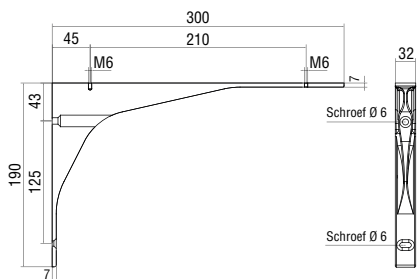

## GLASPLAATDRAGER QUANTUM 4000

Glasplaatdrager met schroefbevestiging.

- Materiaal: RVS AISI 304
- Afmeting: H 260 x 32 mm L 400 mm

| Art. code      | Omschrijving  | vke    |
|----------------|---------------|--------|
| 429.NRM4000.31 | Mat RVS       | 1 stuk |
| 429.NRM4000.32 | Gepolijst RVS | 1 stuk |

## GLASPLAATDRAGER QUANTUM 3000

Glasplaatdrager met schroefbevestiging.

- Materiaal: RVS AISI 304
- Afmeting: H 190 x 32 mm L 300 mm

| Art. code      | Omschrijving  | vke    |
|----------------|---------------|--------|
| 429.NRM3000.31 | Mat RVS       | 1 stuk |
| 429.NRM3000.32 | Gepolijst RVS | 1 stuk |