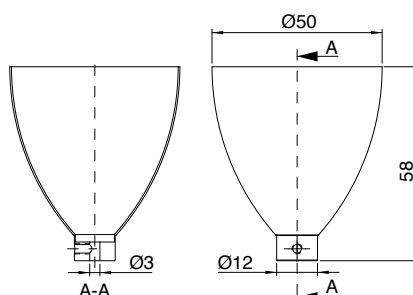

MIDDENKLEM BROCHUREHOUDER

Voor glas en plexiglas van max. 5 mm dik.

- Materiaal: RVS AISI 304

Art. code	Omschrijving	Afmeting	vke
429.DCYDP300.14	Middenklem voor kabel van max. 2 mm dik	Ø 13 x 34 mm	1 stuk

AFDEKKAP

Wordt gebruikt om de plug van de kabel in het plafond te verbergen.

- Materiaal: messing
- Afmeting: Ø 50/12 x H 58 mm
- Met gat Ø 3 mm om de kabel door te trekken

Art. code	Omschrijving	vke
429.NMS005.14	Glanzend verchroomd	1 stuk
429.NMS005.101	Geborsteld nikkel	1 stuk