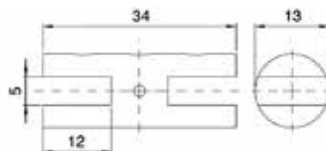

MIDDENKLEM BROCHUREHOUDER

Voor glas en plexiglas van max. 5 mm dik.

- Materiaal: RVS AISI 304

Art. code	Omschrijving	Afmeting	vke
429.DCYDP300.14	Middenklem voor kabel van max. 2 mm dik	Ø 13 x 34 mm	1 stuk

AFDEKKAP

Wordt gebruikt om de plug van de kabel in het plafond te verbergen.

- Materiaal: messing
- Afmeting: Ø 50/12 x H 58 mm
- Met gat Ø 3 mm om de kabel door te trekken

Art. code	Omschrijving	vke
429.NMS005.14	Glanzend verchroomd	1 stuk
429.NMS005.101	Geborsteld nikkel	1 stuk