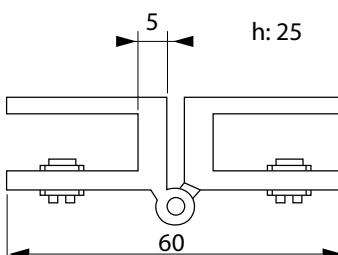

CHARNIÈRE À SERRAGE PAR VIS

Pince-charnière simple avec plaque murale.

- Y compris vis à bois
- Avec des cales de liège d'une épaisseur de 1 mm
- Ouverture: 10 mm
- Dimensions: 34 x H 25 mm

Au max. 8 mm

Code article	Description	Dimensions max. du verre	uv
500.001.14	Chromé brillant	60 x 40 cm	1 paire
500.001.16	Laiton poli	60 x 40 cm	1 paire

CHARNIÈRE À SERRAGE PAR VIS

Pince-charnière double avec des vis au côté intérieur.

- Avec des cales de liège d'une épaisseur de 1 mm
- Ouverture: 10 mm
- Dimensions: 60 x H 25 mm
- 1 jeu contient 4 pièces

Au max. 8 mm

Code article	Description	Dimensions max. du verre	uv
500.002.14	Chromé brillant	60 x 40 cm	1 jeu

CHARNIÈRE À SERRAGE PAR VIS

Pince-charnière double avec des vis au côté intérieur.

- Avec des cales de liège d'une épaisseur de 1 mm
- Ouverture: 10 mm
- Dimensions: 60 x H 25 mm
- 1 jeu contient 4 pièces

Au max. 8 mm

Code article	Description	Dimensions max. du verre	uv
500.003.14	Chromé brillant	60 x 40 cm	1 jeu