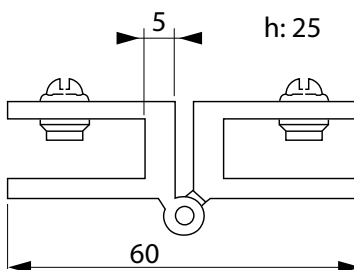

CHARNIÈRE À SERRAGE PAR VIS

Pince-charnière simple avec plaque murale.

- Y compris vis à bois
- Avec des cales de liège d'une épaisseur de 1 mm
- Ouverture: 10 mm
- Dimensions: 34 x H 25 mm

Au max. 8 mm

Code article	Description	Dimensions max. du verre	uv
500.001.14	Chromé brillant	60 x 40 cm	1 paire
500.001.16	Laiton poli	60 x 40 cm	1 paire

CHARNIÈRE À SERRAGE PAR VIS

Pince-charnière double avec des vis au côté intérieur.

- Avec des cales de liège d'une épaisseur de 1 mm
- Ouverture: 10 mm
- Dimensions: 60 x H 25 mm
- 1 jeu contient 4 pièces

Au max. 8 mm

Code article	Description	Dimensions max. du verre	uv
500.002.14	Chromé brillant	60 x 40 cm	1 jeu

CHARNIÈRE À SERRAGE PAR VIS

Pince-charnière double avec des vis au côté intérieur.

- Avec des cales de liège d'une épaisseur de 1 mm
- Ouverture: 10 mm
- Dimensions: 60 x H 25 mm
- 1 jeu contient 4 pièces

Au max. 8 mm

Code article	Description	Dimensions max. du verre	uv
500.003.14	Chromé brillant	60 x 40 cm	1 jeu