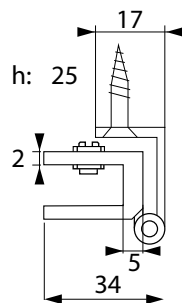

CHARNIÈRE À SERRAGE PAR VIS

Pince-charnière simple avec plaque murale.

- Y compris vis à bois
- Avec des cales de liège d'une épaisseur de 1 mm
- Ouverture: 10 mm
- Dimensions: 34 x H 25 mm

Au max. 8 mm

Code article	Description	Dimensions max. du verre	uv
500.001.14	Chromé brillant	60 x 40 cm	1 paire
500.001.16	Laiton poli	60 x 40 cm	1 paire

CHARNIÈRE À SERRAGE PAR VIS

Pince-charnière double avec des vis au côté intérieur.

- Avec des cales de liège d'une épaisseur de 1 mm
- Ouverture: 10 mm
- Dimensions: 60 x H 25 mm
- 1 jeu contient 4 pièces

Au max. 8 mm

Code article	Description	Dimensions max. du verre	uv
500.002.14	Chromé brillant	60 x 40 cm	1 jeu

CHARNIÈRE À SERRAGE PAR VIS

Pince-charnière double avec des vis au côté intérieur.

- Avec des cales de liège d'une épaisseur de 1 mm
- Ouverture: 10 mm
- Dimensions: 60 x H 25 mm
- 1 jeu contient 4 pièces

Au max. 8 mm

Code article	Description	Dimensions max. du verre	uv
500.003.14	Chromé brillant	60 x 40 cm	1 jeu