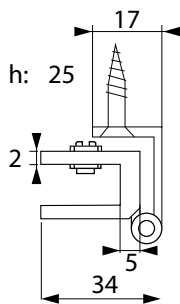

SCHARNIER MET SCHROEFBEVESTIGING

Enkel scharnier met schroefbevestiging en muurplaat.

- Inclusief houtschroeven
- Kurkinleg: 1 mm dik
- Opening: 10 mm
- Afmeting: 34 x H 25 mm

max. 8 mm

Art. code	Omschrijving	Max. glasmaat	vke
500.001.14	Glanzend verchromd	60 x 40 cm	1 stel
500.001.16	Messing gepolijst	60 x 40 cm	1 stel

SCHARNIER MET SCHROEFBEVESTIGING

Dubbel scharnier met schroeven aan de binnenzijde.

- Kurkinleg: 1 mm dik
- Opening: 10 mm
- Afmeting: 60 x H 25 mm
- 1 set bestaat uit 4 stuks

max. 8 mm

Art. code	Omschrijving	Max. glasmaat	vke
500.002.14	Glanzend verchromd	60 x 40 cm	1 set

SCHARNIER MET SCHROEFBEVESTIGING

Dubbel scharnier met schroeven aan de binnenzijde.

- Kurkinleg: 1 mm dik
- Opening: 10 mm
- Afmeting: 60 x H 25 mm
- 1 set bestaat uit 4 stuks

max. 8 mm

Art. code	Omschrijving	Max. glasmaat	vke
500.003.14	Glanzend verchromd	60 x 40 cm	1 set