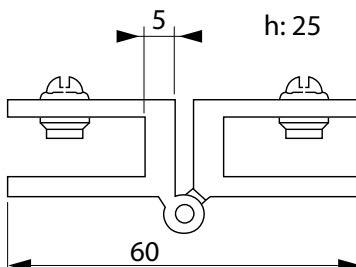

SCHARNIER MET SCHROEFBEVESTIGING

Enkel scharnier met schroefbevestiging en muurplaat.

- Inclusief houtschroeven
- Kurkinleg: 1 mm dik
- Opening: 10 mm
- Afmeting: 34 x H 25 mm

max. 8 mm

Art. code	Omschrijving	Max. glasmaat	vke
500.001.14	Glanzend verchromd	60 x 40 cm	1 stel
500.001.16	Messing gepolijst	60 x 40 cm	1 stel

SCHARNIER MET SCHROEFBEVESTIGING

Dubbel scharnier met schroeven aan de binnenzijde.

- Kurkinleg: 1 mm dik
- Opening: 10 mm
- Afmeting: 60 x H 25 mm
- 1 set bestaat uit 4 stuks

max. 8 mm

Art. code	Omschrijving	Max. glasmaat	vke
500.002.14	Glanzend verchromd	60 x 40 cm	1 set

SCHARNIER MET SCHROEFBEVESTIGING

Dubbel scharnier met schroeven aan de binnenzijde.

- Kurkinleg: 1 mm dik
- Opening: 10 mm
- Afmeting: 60 x H 25 mm
- 1 set bestaat uit 4 stuks

max. 8 mm

Art. code	Omschrijving	Max. glasmaat	vke
500.003.14	Glanzend verchromd	60 x 40 cm	1 set