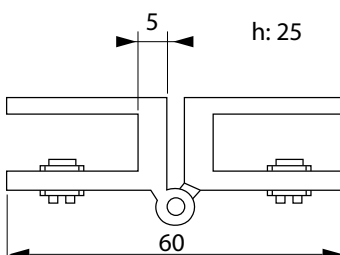

SCHARNIER MET SCHROEFBEVESTIGING

Enkel scharnier met schroefbevestiging en muurplaat.

- Inclusief houtschroeven
- Kurkinleg: 1 mm dik
- Opening: 10 mm
- Afmeting: 34 x H 25 mm

max. 8 mm

Art. code	Omschrijving	Max. glasmaat	vke
500.001.14	Glanzend verchromd	60 x 40 cm	1 stel
500.001.16	Messing gepolijst	60 x 40 cm	1 stel

SCHARNIER MET SCHROEFBEVESTIGING

Dubbel scharnier met schroeven aan de binnenzijde.

- Kurkinleg: 1 mm dik
- Opening: 10 mm
- Afmeting: 60 x H 25 mm
- 1 set bestaat uit 4 stuks

max. 8 mm

Art. code	Omschrijving	Max. glasmaat	vke
500.002.14	Glanzend verchromd	60 x 40 cm	1 set

SCHARNIER MET SCHROEFBEVESTIGING

Dubbel scharnier met schroeven aan de binnenzijde.

- Kurkinleg: 1 mm dik
- Opening: 10 mm
- Afmeting: 60 x H 25 mm
- 1 set bestaat uit 4 stuks

max. 8 mm

Art. code	Omschrijving	Max. glasmaat	vke
500.003.14	Glanzend verchromd	60 x 40 cm	1 set