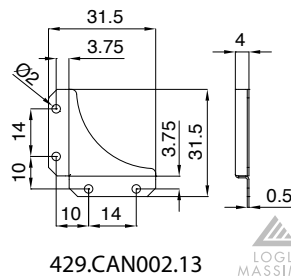

PATTE À GLACE VITRUM OUVERTURE 7 MM

- 1 jeu contient 4 pattes.
 - Matériau: inox + PVC
 - Dimensions: L 25 x H 36 mm
 - Distance du mur: 6 mm

4 - 6 mm

Code article	Description	Épaisseur de verre	uv
429.GAN003/6.31	Inox	6 mm	1 jeu de 4 pièces
429.GAN002/6.31	Inox	4 mm	1 jeu de 4 pièces

CORNIÈRE POUR MIROIR

- Pour la fixation de miroirs.
 - Matériau: laiton
 - 1 jeu contient 100 cornières.

4 mm

Code article	Description	Dimensions	uv
429.CAN001.13	Nickelé	35 x 35 mm	1 jeu de 100 pièces
429.CAN002.13	Nickelé	25 x 25 mm	1 jeu de 100 pièces

FIXATION POUR MIROIR OUVERTURE 8 MM

- Fixation pour miroir avec joints et vis M4.
 - Matériau: laiton
 - Dimensions: Ø 25 x 28 mm
 - Distance du mur: 8 mm

6 mm

Code article	Description	uv
429.MPB110.14	Chromé brillant	1 pièce
429.MPB110.16	Doré	1 pièce
429.MPB110.13	Teint inox	1 pièce