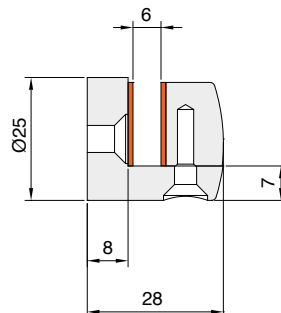

PATTE À GLACE VITRUM OUVERTURE 7 MM

- 1 jeu contient 4 pattes.
 - Matériau: inox + PVC
 - Dimensions: L 25 x H 36 mm
 - Distance du mur: 6 mm

4 - 6 mm

Code article	Description	Épaisseur de verre	uv
429.GAN003/6.31	Inox	6 mm	1 jeu de 4 pièces
429.GAN002/6.31	Inox	4 mm	1 jeu de 4 pièces

CORNIÈRE POUR MIROIR

- Pour la fixation de miroirs.
 - Matériau: laiton
 - 1 jeu contient 100 cornières.

4 mm

Code article	Description	Dimensions	uv
429.CAN001.13	Nickelé	35 x 35 mm	1 jeu de 100 pièces
429.CAN002.13	Nickelé	25 x 25 mm	1 jeu de 100 pièces

FIXATION POUR MIROIR OUVERTURE 8 MM

- Fixation pour miroir avec joints et vis M4.
 - Matériau: laiton
 - Dimensions: Ø 25 x 28 mm
 - Distance du mur: 8 mm

6 mm

Code article	Description	uv
429.MPB110.14	Chromé brillant	1 pièce
429.MPB110.16	Doré	1 pièce
429.MPB110.13	Teint inox	1 pièce