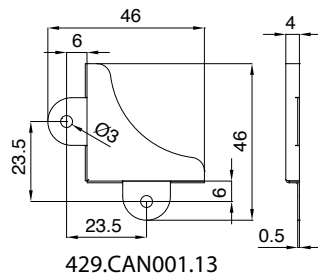

PATTE À GLACE VITRUM OUVERTURE 7 MM

- 1 jeu contient 4 pattes.
 - Matériau: inox + PVC
 - Dimensions: L 25 x H 36 mm
 - Distance du mur: 6 mm

4 - 6 mm

Code article	Description	Épaisseur de verre	uv
429.GAN003/6.31	Inox	6 mm	1 jeu de 4 pièces
429.GAN002/6.31	Inox	4 mm	1 jeu de 4 pièces

CORNIÈRE POUR MIROIR

- Pour la fixation de miroirs.
 - Matériau: laiton
 - 1 jeu contient 100 cornières.

4 mm

Code article	Description	Dimensions	uv
429.CAN001.13	Nickelé	35 x 35 mm	1 jeu de 100 pièces
429.CAN002.13	Nickelé	25 x 25 mm	1 jeu de 100 pièces

FIXATION POUR MIROIR OUVERTURE 8 MM

- Fixation pour miroir avec joints et vis M4.
 - Matériau: laiton
 - Dimensions: Ø 25 x 28 mm
 - Distance du mur: 8 mm

6 mm

Code article	Description	uv
429.MPB110.14	Chromé brillant	1 pièce
429.MPB110.16	Doré	1 pièce
429.MPB110.13	Teint inox	1 pièce